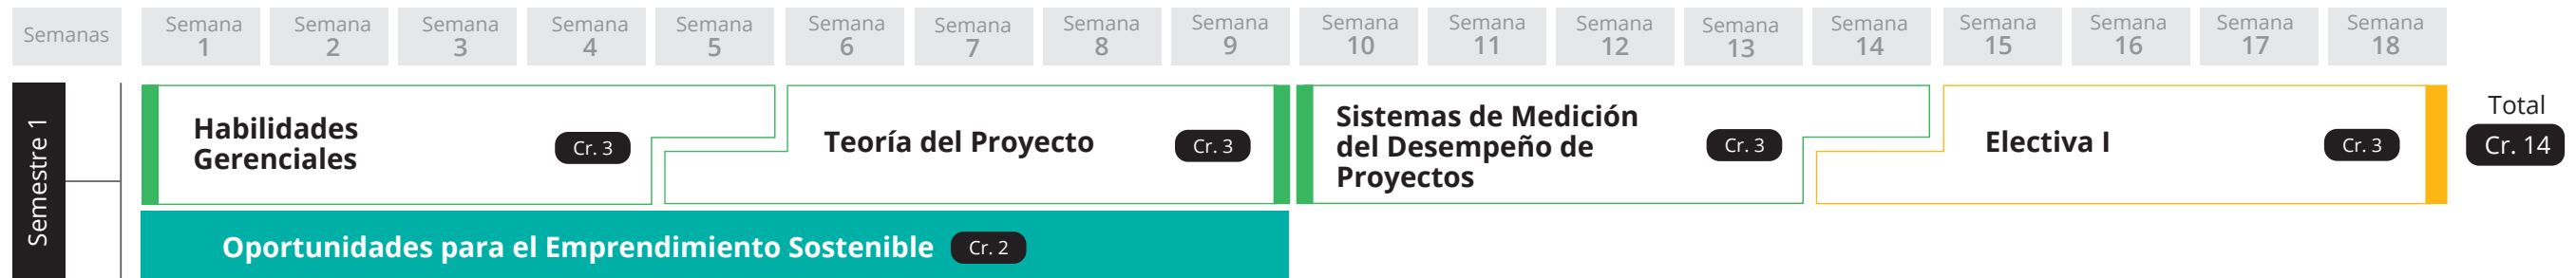

■ Unidades nucleares
 ■ Unidades transversales
 ■ Unidades electivas
 ■ Unidades de requisitos de grado
 ■ Créditos

Créditos totales **43**

Total semanas por semestre **18**

Nota:

- La apertura de los programas está sujeta a un número mínimo de estudiantes. La Universidad Ean se reserva el derecho de suspender o aplazar el inicio de cualquiera de los programas, en función de la respuesta que obtenga de los interesados en la convocatoria. Igualmente, se reserva el derecho a realizar modificaciones en el plan de estudios, el enfoque metodológico y el claustro docente. Las actividades académicas del programa podrán incorporar materiales y lecturas en otros idiomas. Será responsabilidad del estudiante lograr la comprensión de los mismos.
- El orden del plan de estudios puede variar según el momento en que se vincule el estudiante, quien incluso podrá diseñar su propio proceso formativo.

Haz clic sobre la unidad de estudio que quieres conocer más a fondo

 Unidades transversales

 Unidades nucleares

 Unidades electivas

 Unidades de requisitos de grado