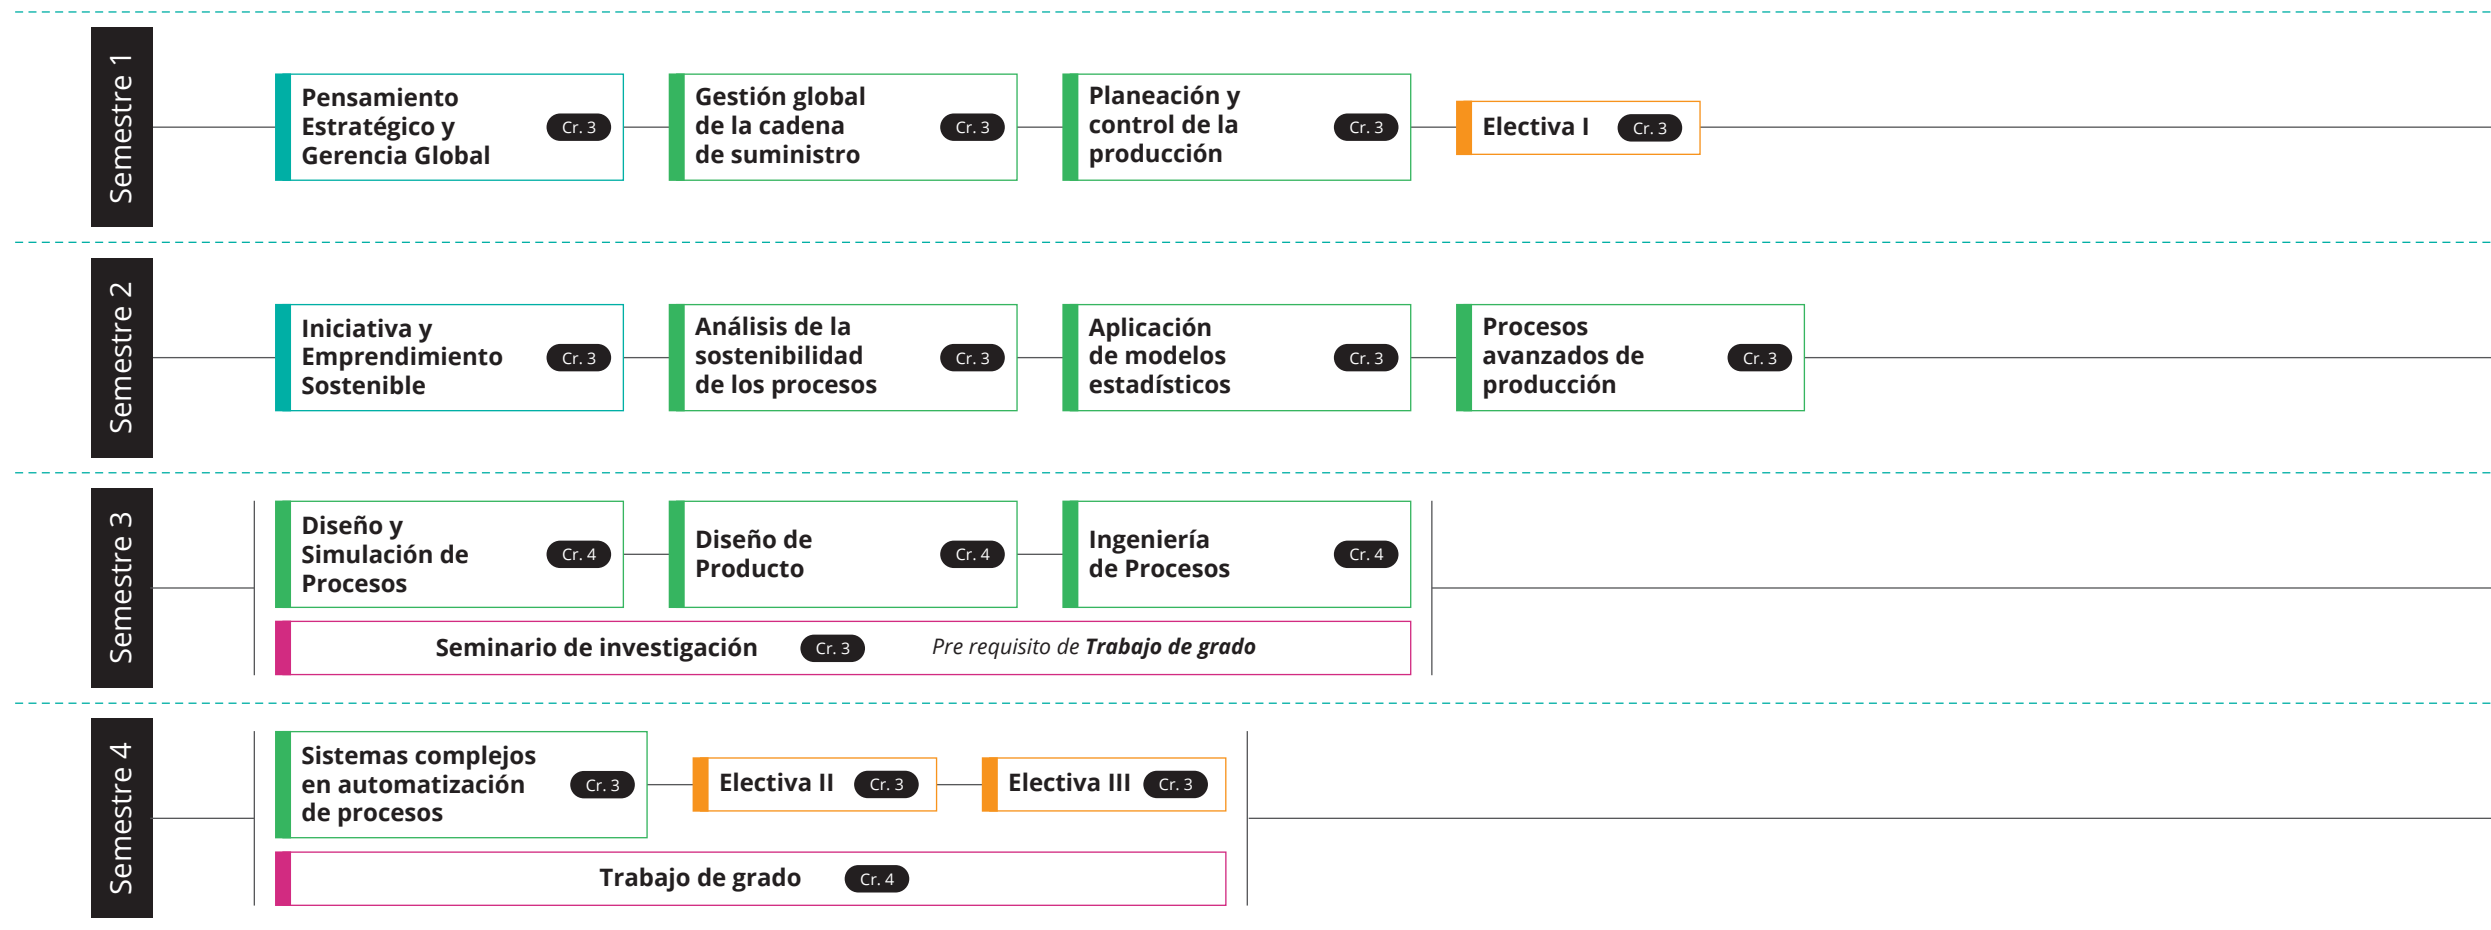

■ Unidades nucleares   
 ■ Unidades transversales   
 ■ Unidades electivas   
 ■ Unidades de requisitos de grado   
 ■ Créditos

Nota: La apertura de los programas está sujeta a un número mínimo de estudiantes. La Universidad Ean se reserva el derecho de suspender o aplazar el inicio de cualquiera de los programas, en función de la respuesta que obtenga de los interesados en la convocatoria. Igualmente, se reserva el derecho a realizar modificaciones en el plan de estudios, el enfoque metodológico y el claustro docente. Las actividades académicas del programa podrán incorporar materiales y lecturas en otros idiomas. Será responsabilidad del estudiante lograr la comprensión de los mismos.

Haz clic sobre la unidad de estudio que quieres conocer más a fondo

 Unidades transversales

 Unidades nucleares

 Unidades electivas

 Unidades de requisitos de grado