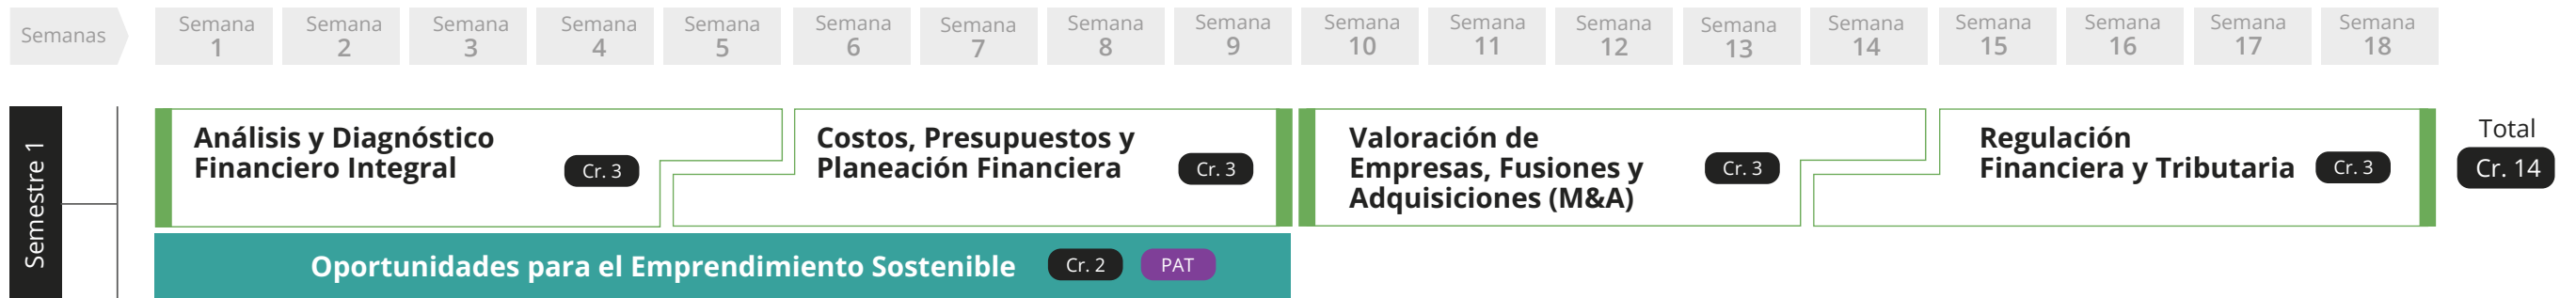

■ Unidades nucleares
 ■ Unidades transversales
 ■ Unidades electivas
 ■ Unidades de requisitos de grado
 ■ Créditos
 ■ Presencialidad Asistida por Tecnología

Créditos totales **43**

Total semanas por semestre **18**

Nota:

- La apertura de los programas está sujeta a un número mínimo de estudiantes. La Universidad Ean se reserva el derecho de suspender o aplazar el inicio de cualquiera de los programas, en función de la respuesta que obtenga de los interesados en la convocatoria. Igualmente, se reserva el derecho a realizar modificaciones en el plan de estudios, el enfoque metodológico y el claustro docente. Las actividades académicas del programa podrán incorporar materiales y lecturas en otros idiomas. Será responsabilidad del estudiante lograr la comprensión de los mismos.
- El orden del plan de estudios puede variar según el momento en que se vincule el estudiante, quien incluso podrá diseñar su propio proceso formativo.
- Presencial Asistido por Tecnología (PAT) es una jornada 100% sincrónica que te permite conectarte desde cualquier parte del mundo. Las clases se desarrollarán íntegramente a través de la plataforma, o dentro del horario que designe la Universidad.