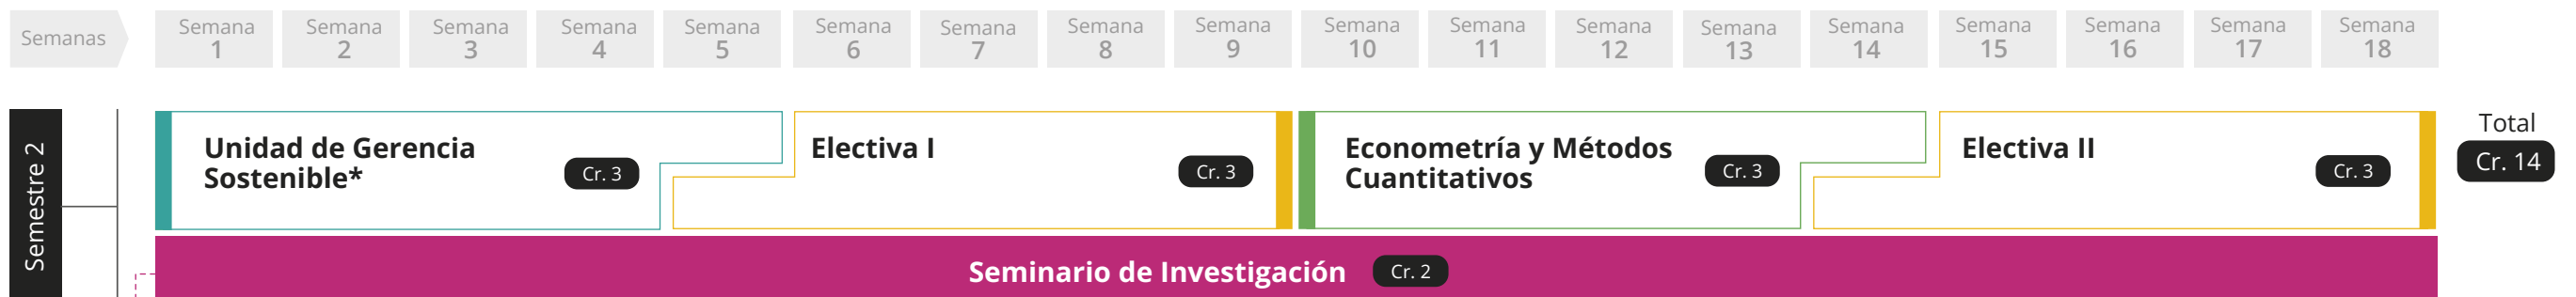

■ Unidades nucleares
 ■ Unidades transversales
 ■ Unidades electivas
 ■ Unidades de requisitos de grado
 ■ Créditos
 ■ Presencialidad Asistida por Tecnología

Créditos totales **43**

Total semanas por semestre **18**

Nota:

- La apertura de los programas está sujeta a un número mínimo de estudiantes. La Universidad Ean se reserva el derecho de suspender o aplazar el inicio de cualquiera de los programas, en función de la respuesta que obtenga de los interesados en la convocatoria. Igualmente, se reserva el derecho a realizar modificaciones en el plan de estudios, el enfoque metodológico y el claustro docente. Las actividades académicas del programa podrán incorporar materiales y lecturas en otros idiomas. Será responsabilidad del estudiante lograr la comprensión de los mismos.
- El orden del plan de estudios puede variar según el momento en que se vincule el estudiante, quien incluso podrá diseñar su propio proceso formativo.
- Presencial Asistido por Tecnología (PAT) es una jornada 100% sincrónica que te permite conectarte desde cualquier parte del mundo. Las clases se desarrollarán íntegramente a través de la plataforma, o dentro del horario que designe la Universidad.