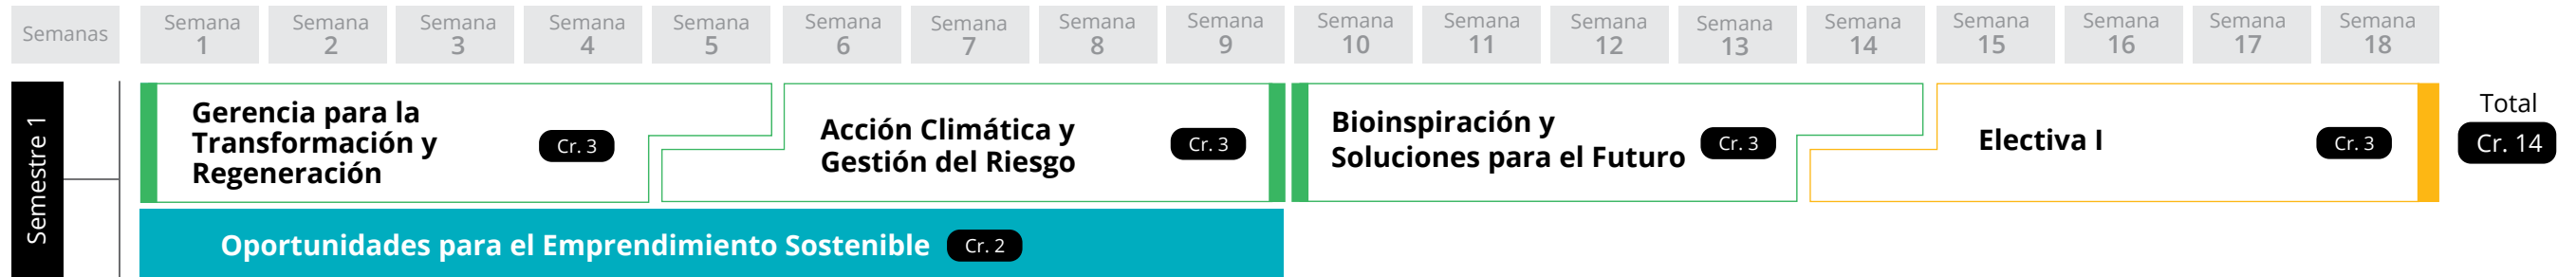

■ Unidades nucleares
 ■ Unidades transversales
 ■ Unidades electivas
 ■ Unidades de requisitos de grado
 ■ Créditos

Créditos totales **43**

Total semanas por semestre **18**

Nota:

- La apertura de los programas está sujeta a un número mínimo de estudiantes. La Universidad Ean se reserva el derecho de suspender o aplazar el inicio de cualquiera de los programas, en función de la respuesta que obtenga de los interesados en la convocatoria. Igualmente, se reserva el derecho a realizar modificaciones en el plan de estudios, el enfoque metodológico y el claustro docente. Las actividades académicas del programa podrán incorporar materiales y lecturas en otros idiomas. Será responsabilidad del estudiante lograr la comprensión de los mismos.
- El orden del plan de estudios puede variar según el momento en que se vincule el estudiante, quien incluso podrá diseñar su propio proceso formativo.

Haz clic sobre la unidad de estudio que quieres conocer más a fondo

 Unidades transversales

 Unidades nucleares

 Unidades electivas

 Unidades de requisitos de grado