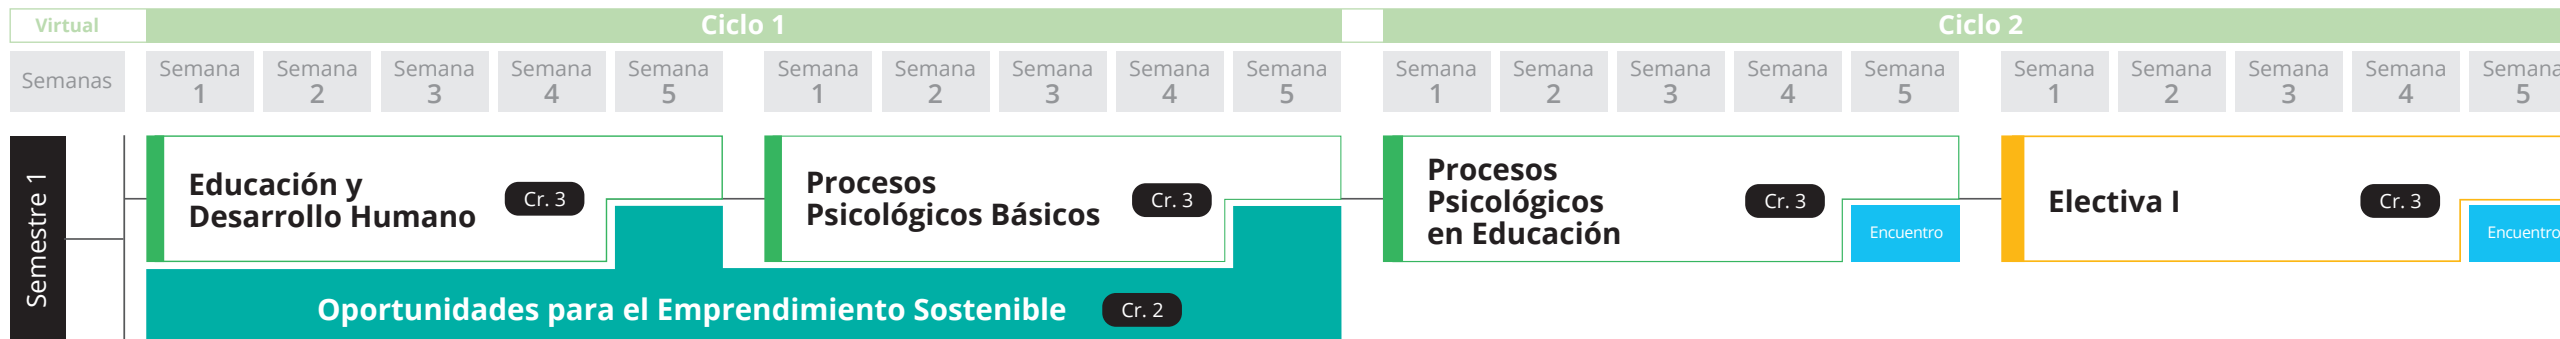

■ Unidades nucleares
 ■ Unidades transversales
 ■ Unidades electivas
 ■ Unidades de requisitos de grado
 ■ Encuentro extracurricular
 ■ Créditos

Créditos totales **28**

Nota:

- La apertura de los programas está sujeta a un número mínimo de estudiantes. La Universidad Ean se reserva el derecho de suspender o aplazar el inicio de cualquiera de los programas, en función de la respuesta que obtenga de los interesados en la convocatoria. Igualmente, se reserva el derecho a realizar modificaciones en el plan de estudios, el enfoque metodológico y el claustro docente. Las actividades académicas del programa podrán incorporar materiales y lecturas en otros idiomas. Será responsabilidad del estudiante lograr la comprensión de los mismos.
- El orden del plan de estudios puede variar de acuerdo al momento en que se vincule el estudiante.

Haz clic sobre la unidad de estudio que quieres conocer más a fondo

 Unidades transversales

 Unidades nucleares

 Unidades electivas

 Unidades de requisitos de grado