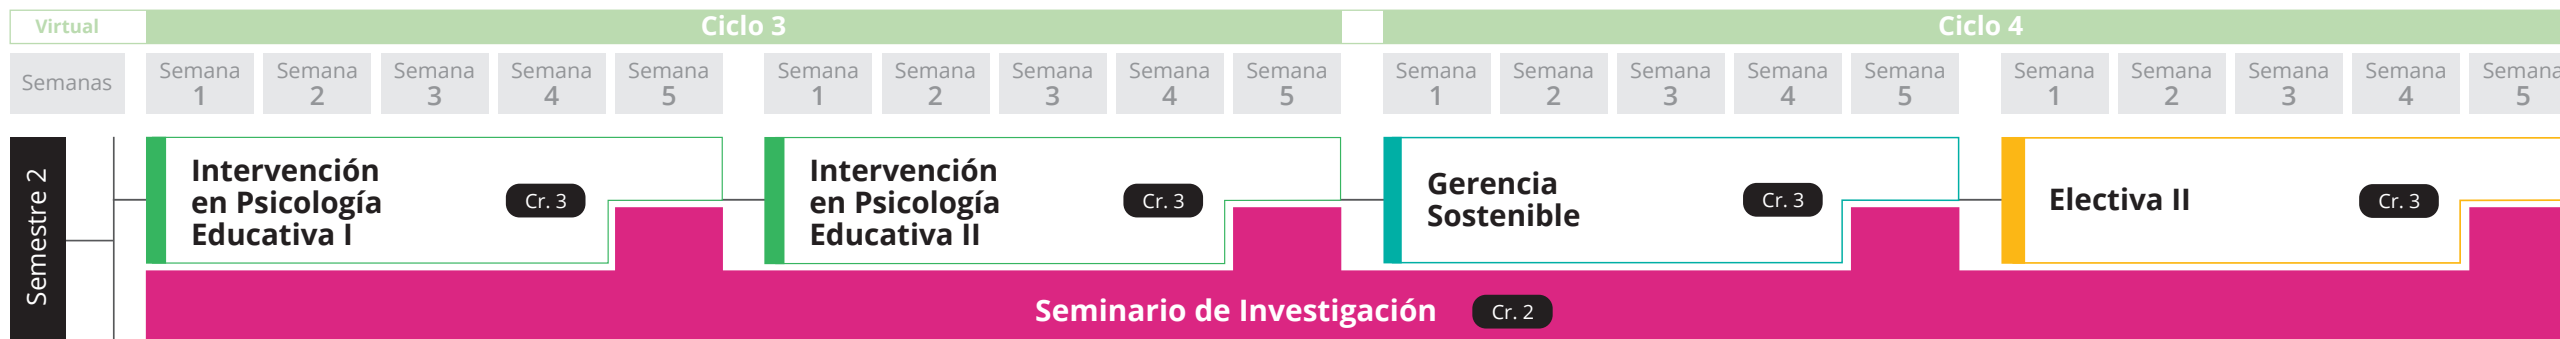

■ Unidades nucleares
 ■ Unidades transversales
 ■ Unidades electivas
 ■ Unidades de requisitos de grado
 ■ Encuentro extracurricular
 ■ Créditos

Créditos totales **28**

Nota:

- La apertura de los programas está sujeta a un número mínimo de estudiantes. La Universidad Ean se reserva el derecho de suspender o aplazar el inicio de cualquiera de los programas, en función de la respuesta que obtenga de los interesados en la convocatoria. Igualmente, se reserva el derecho a realizar modificaciones en el plan de estudios, el enfoque metodológico y el claustro docente. Las actividades académicas del programa podrán incorporar materiales y lecturas en otros idiomas. Será responsabilidad del estudiante lograr la comprensión de los mismos.
- El orden del plan de estudios puede variar de acuerdo al momento en que se vincule el estudiante.

Haz clic sobre la unidad de estudio que quieres conocer más a fondo

 Unidades transversales

 Unidades nucleares

 Unidades electivas

 Unidades de requisitos de grado