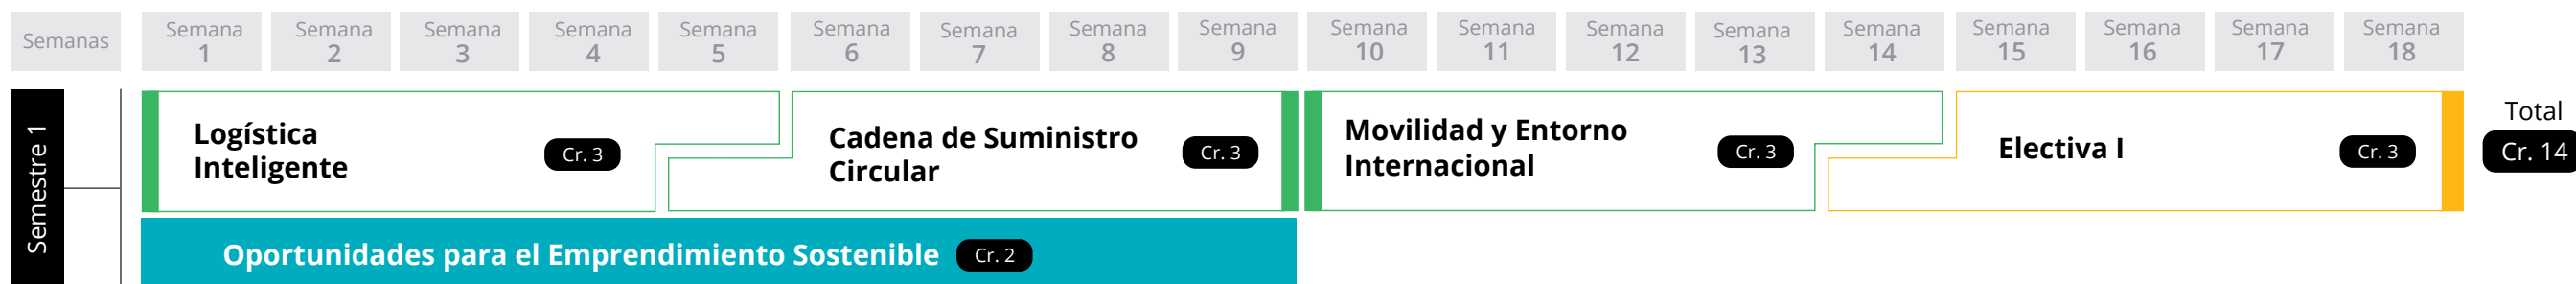

■ Unidades nucleares
 ■ Unidades transversales
 ■ Unidades electivas
 ■ Unidades de requisitos de grado
 ■ Créditos

Créditos totales **28**

Total semanas por semestre **18**

Nota:

- La apertura de los programas está sujeta a un número mínimo de estudiantes. La Universidad Ean se reserva el derecho de suspender o aplazar el inicio de cualquiera de los programas, en función de la respuesta que obtenga de los interesados en la convocatoria. Igualmente, se reserva el derecho a realizar modificaciones en el plan de estudios, el enfoque metodológico y el claustro docente. Las actividades académicas del programa podrán incorporar materiales y lecturas en otros idiomas. Será responsabilidad del estudiante lograr la comprensión de los mismos.
- El orden del plan de estudios puede variar según el momento en que se vincule el estudiante, quien incluso podrá diseñar su propio proceso formativo.

Haz clic sobre la unidad de estudio que quieres conocer más a fondo

 Unidades transversales

 Unidades nucleares

 Unidades electivas

 Unidades de requisitos de grado