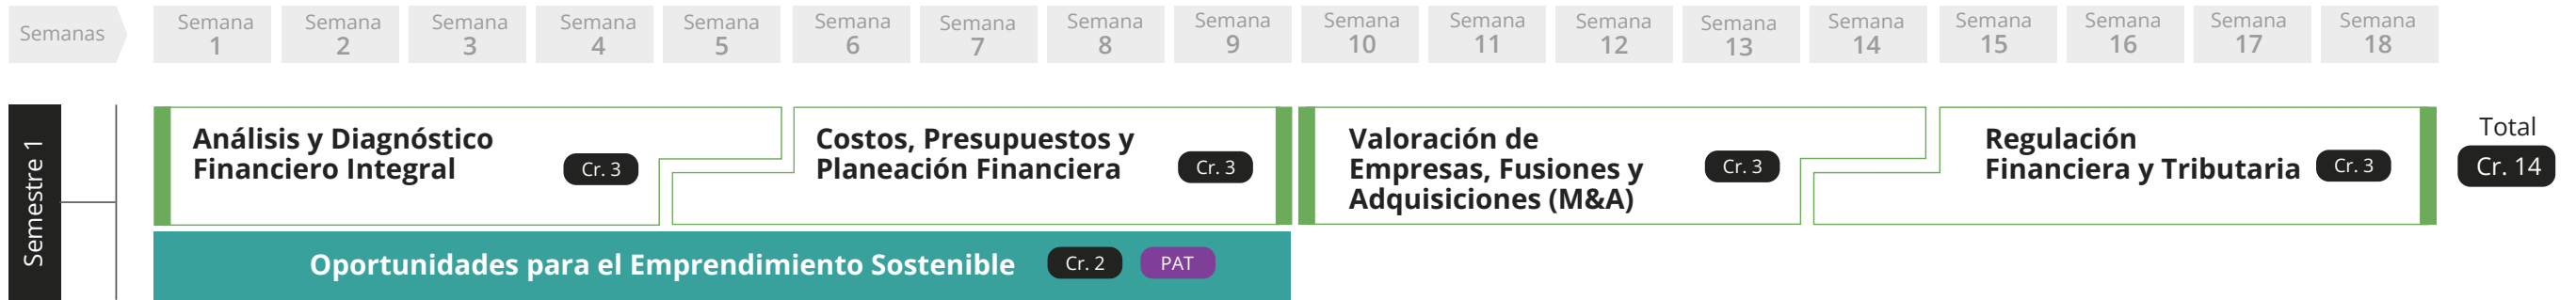

■ Unidades nucleares
 ■ Unidades transversales
 ■ Unidades electivas
 ■ Unidades de requisitos de grado
 ■ Créditos
 ■ Presencialidad Asistida por Tecnología

Créditos totales **28**

Total semanas por semestre **18**