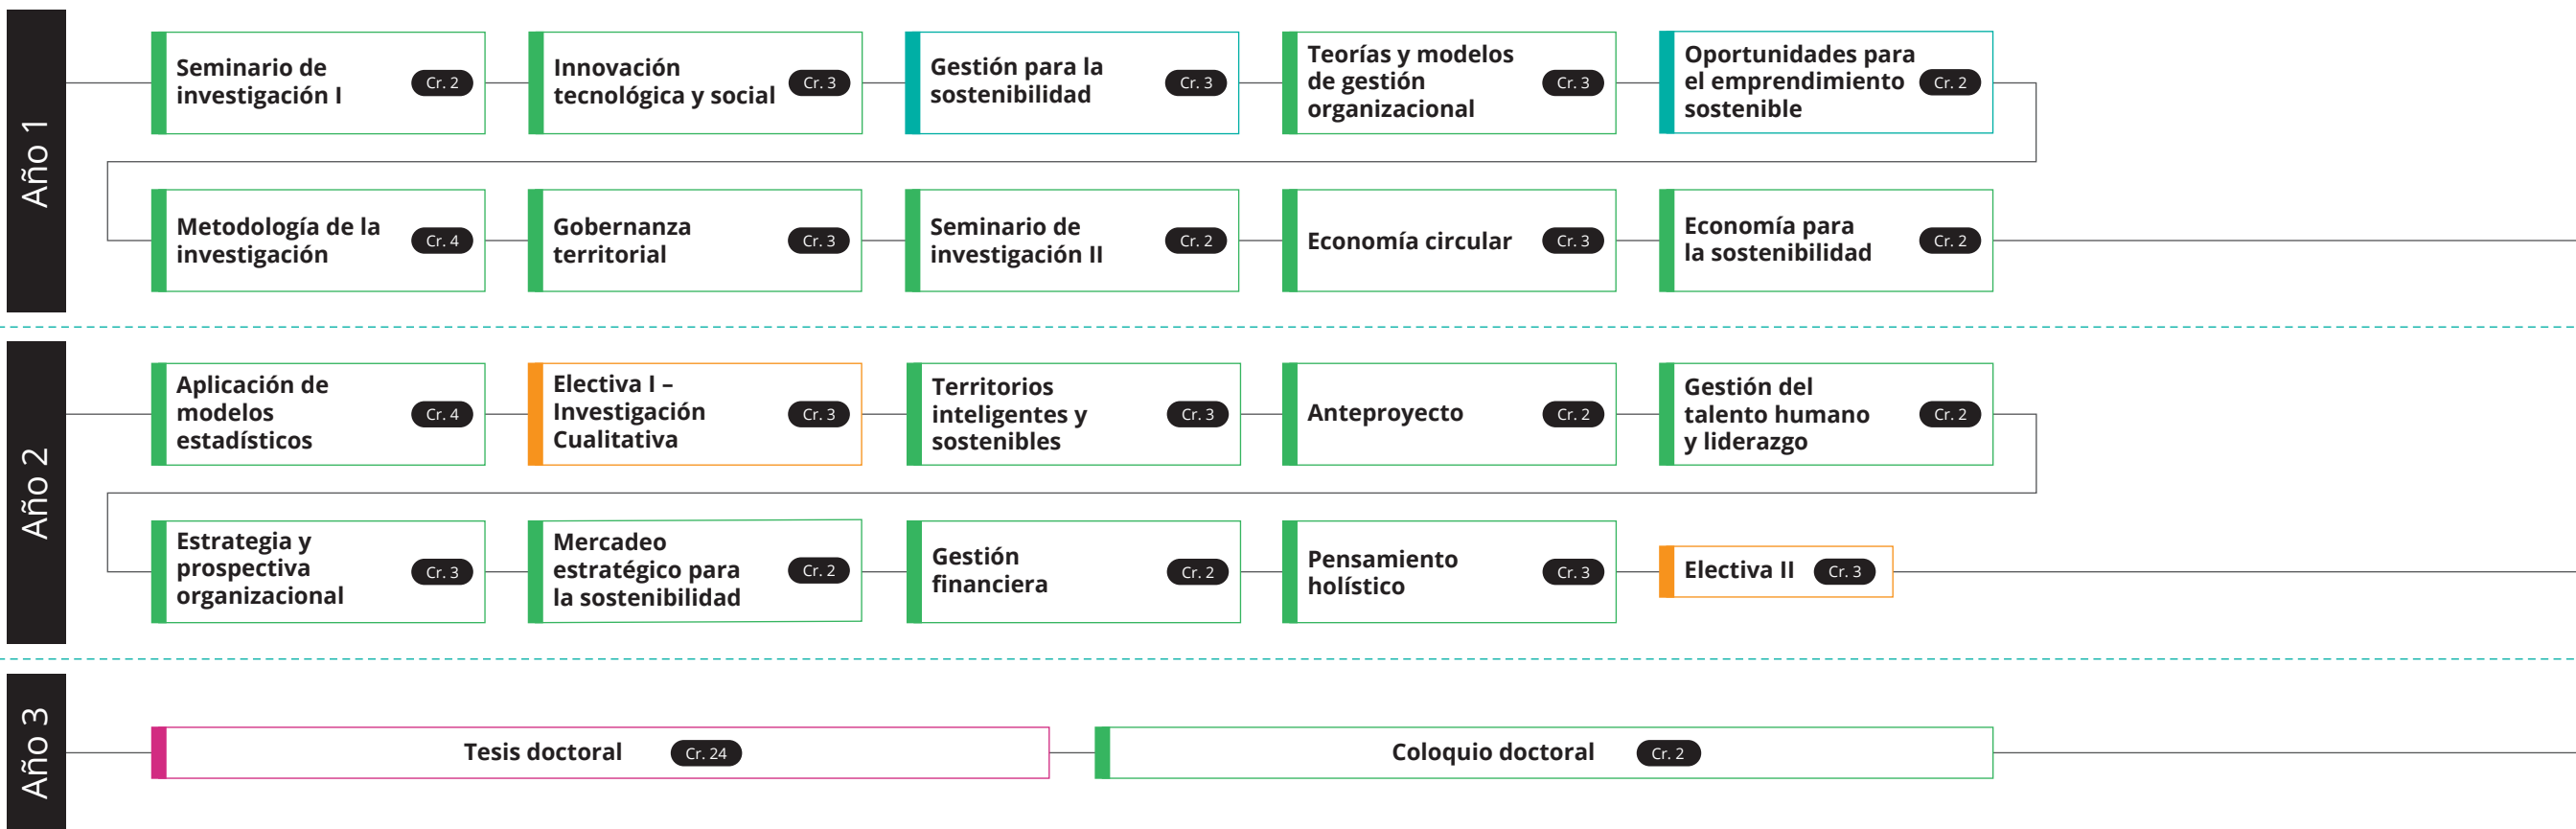

■ Unidades nucleares   
 ■ Unidades transversales   
 ■ Unidades electivas   
 ■ Unidades de requisitos de grado   
 ■ Créditos

Nota: La apertura de los programas está sujeta a un número mínimo de estudiantes. La Universidad Ean se reserva el derecho de suspender o aplazar el inicio de cualquiera de los programas, en función de la respuesta que obtenga de los interesados en la convocatoria. Igualmente, se reserva el derecho a realizar modificaciones en el plan de estudios, el enfoque metodológico y el claustro docente. Las actividades académicas del programa podrán incorporar materiales y lecturas en otros idiomas. Será responsabilidad del estudiante lograr la comprensión de los mismos.

Haz clic sobre la unidad de estudio que quieres conocer más a fondo

 Unidades transversales

 Unidades nucleares

 Unidades electivas

 Unidades de requisitos de grado