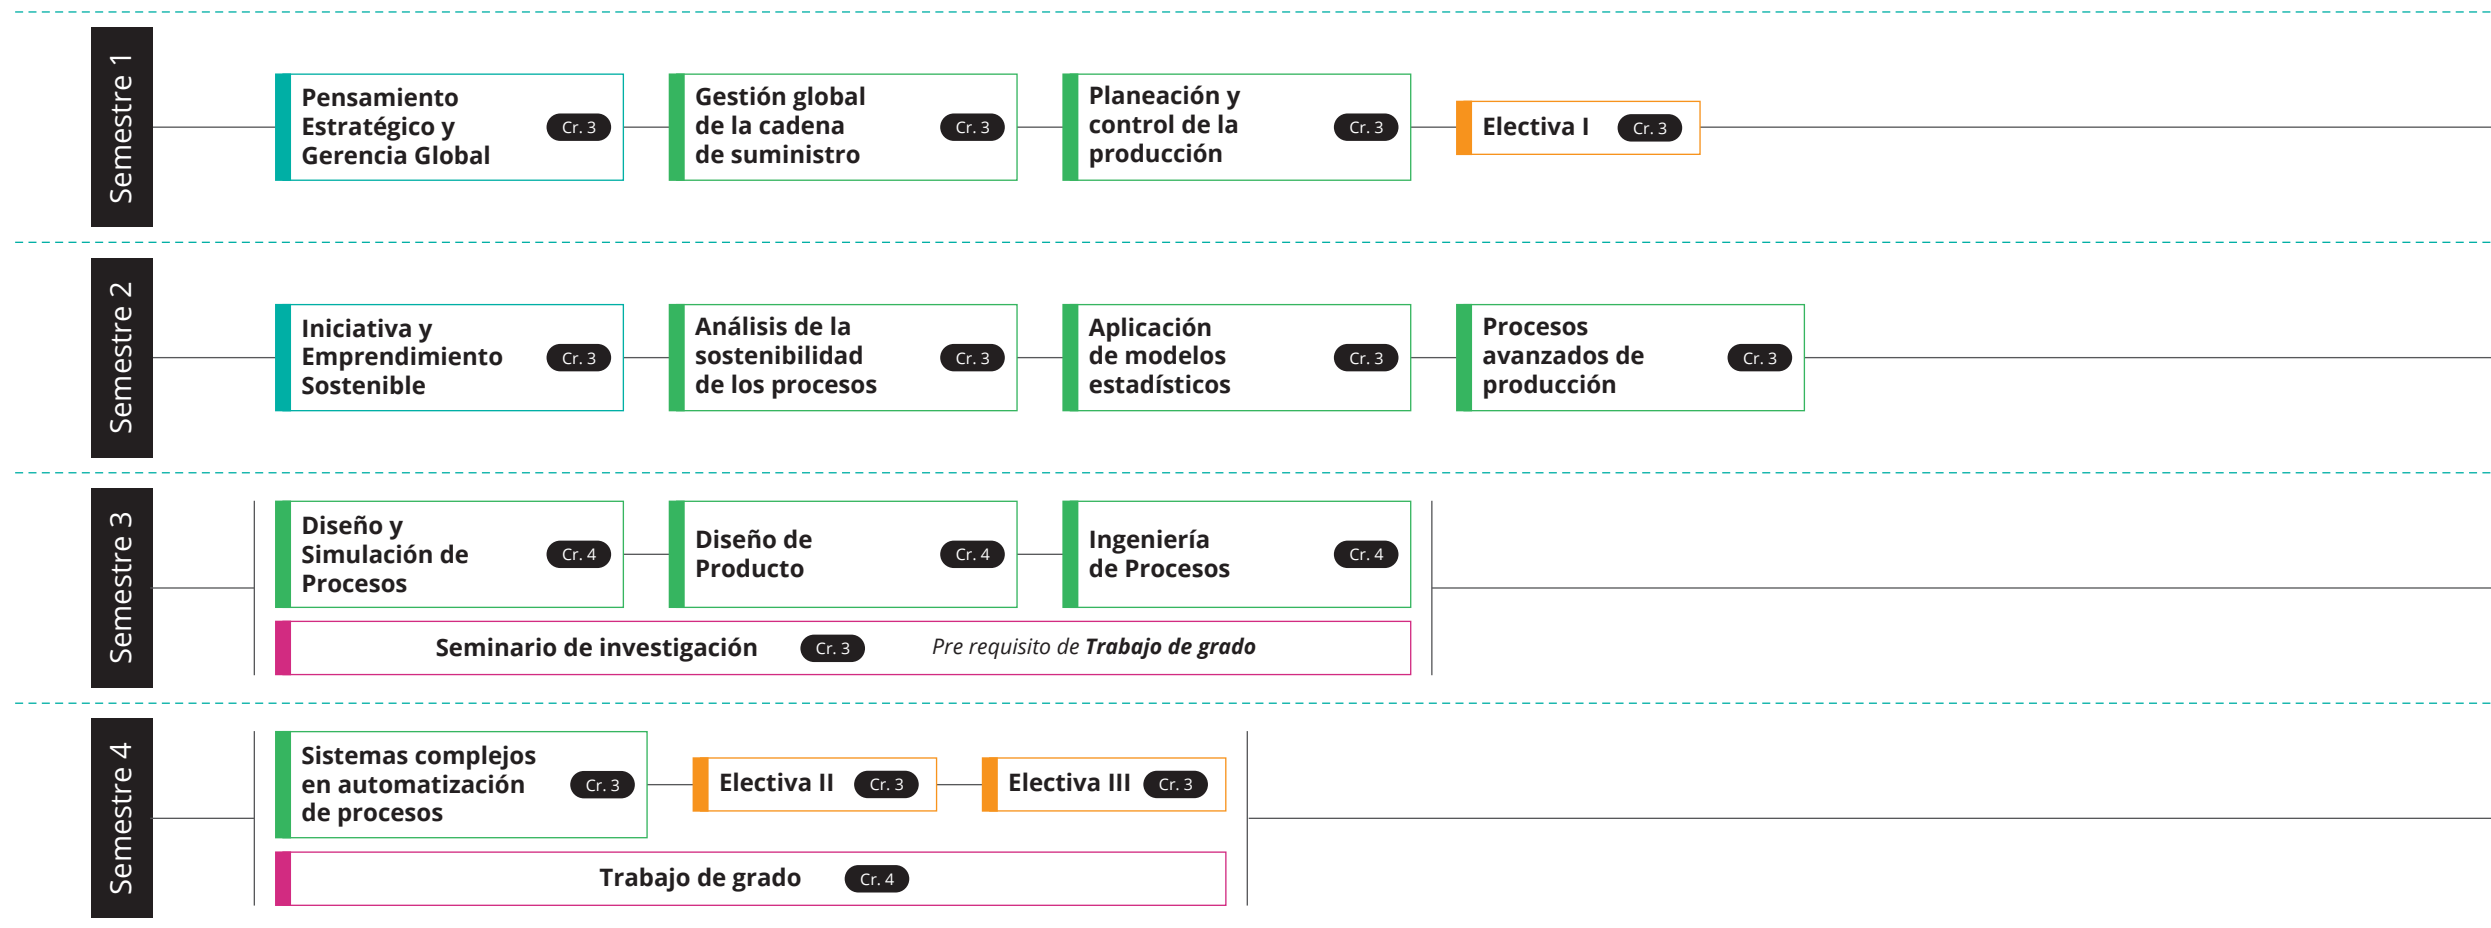

■ Unidades nucleares   
 ■ Unidades transversales   
 ■ Unidades electivas   
 ■ Unidades de requisitos de grado   
 ■ Créditos

Nota: La apertura de los programas está sujeta a un número mínimo de estudiantes. La Universidad Ean se reserva el derecho de suspender o aplazar el inicio de cualquiera de los programas, en función de la respuesta que obtenga de los interesados en la convocatoria. Igualmente, se reserva el derecho a realizar modificaciones en el plan de estudios, el enfoque metodológico y el claustro docente. Las actividades académicas del programa podrán incorporar materiales y lecturas en otros idiomas. Será responsabilidad del estudiante lograr la comprensión de los mismos.

Haz clic sobre la unidad de estudio que quieres conocer más a fondo

 Unidades transversales

 Unidades nucleares

 Unidades electivas

 Unidades de requisitos de grado