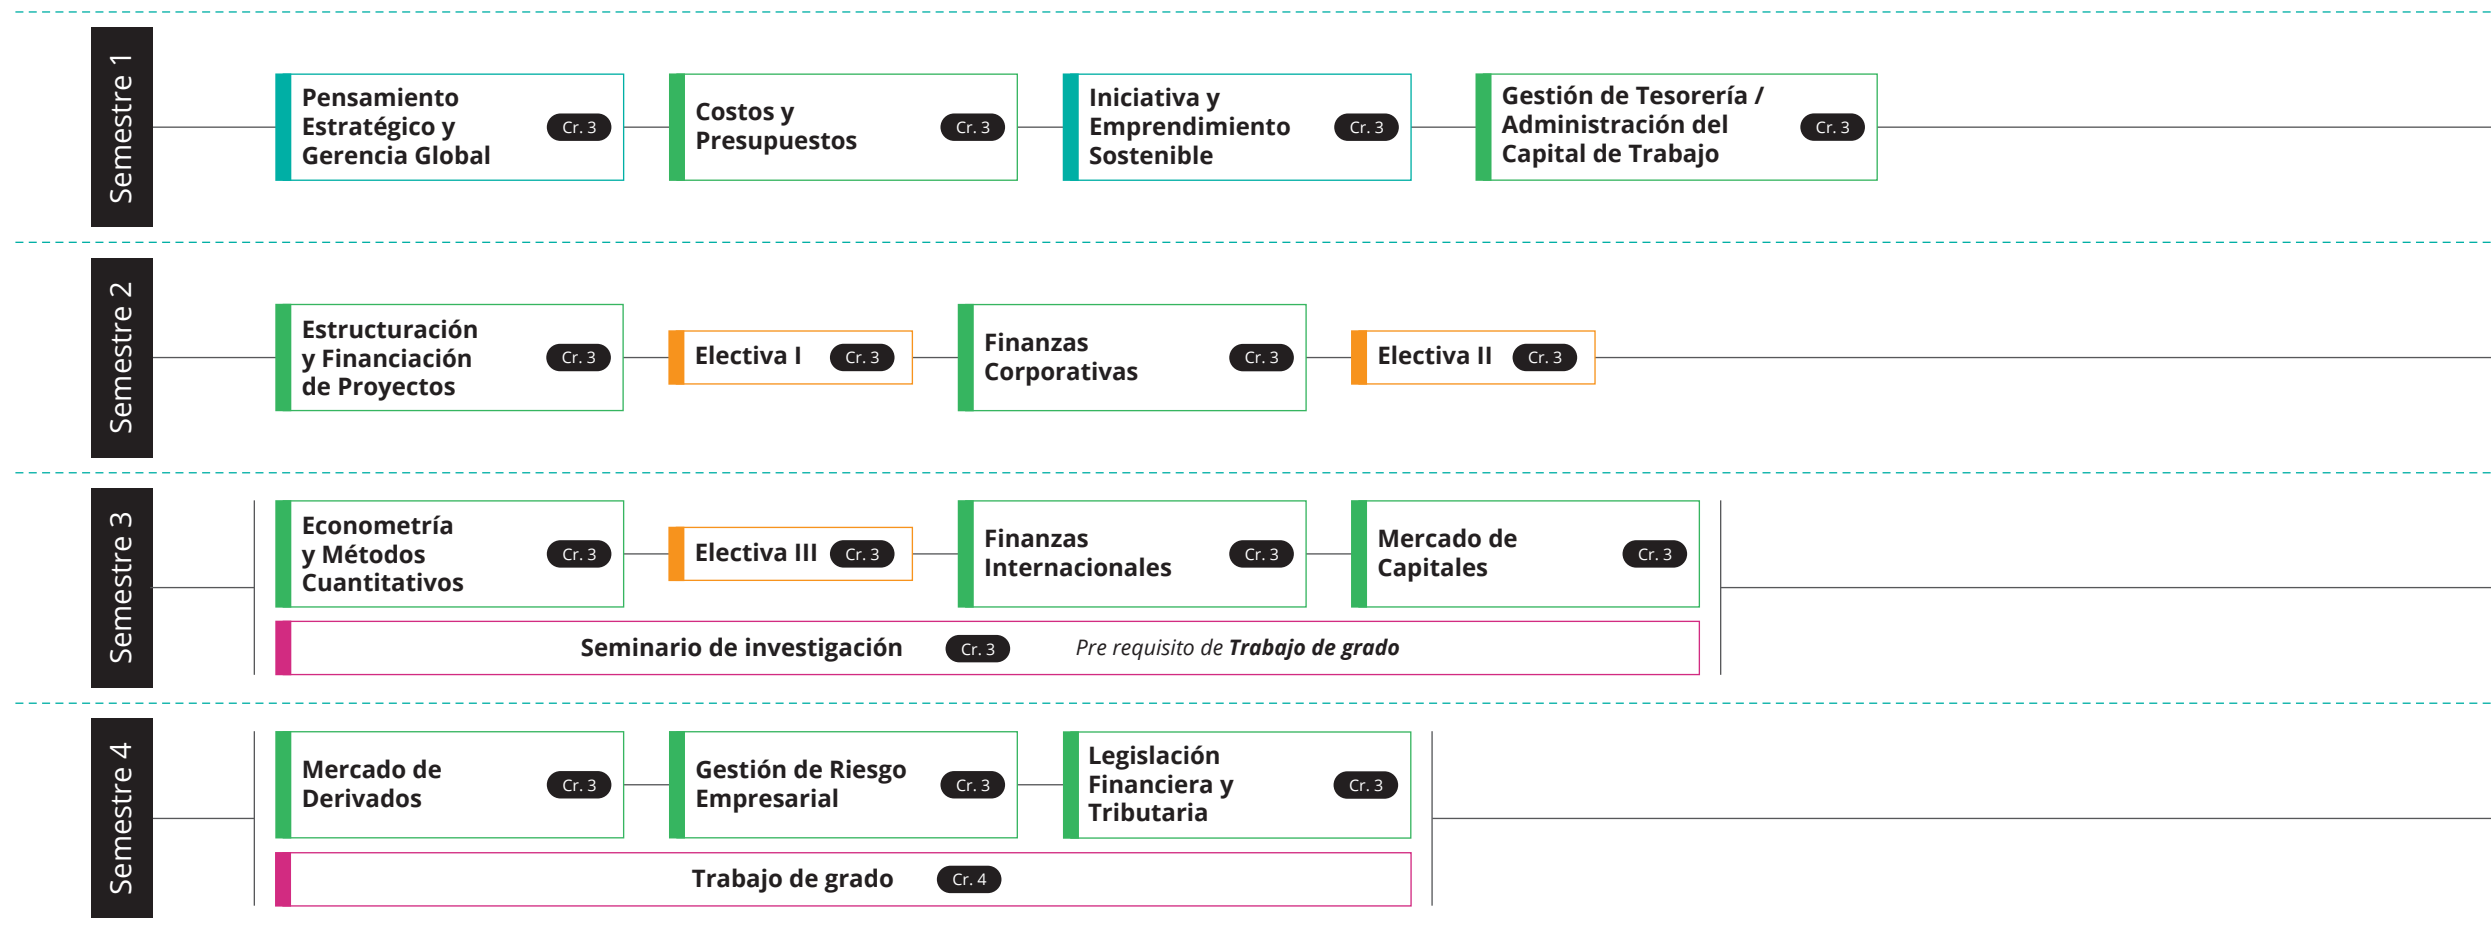

■ Unidades nucleares   
 ■ Unidades transversales   
 ■ Unidades electivas   
 ■ Unidades de requisitos de grado   
 ■ Créditos

Nota: La apertura de los programas está sujeta a un número mínimo de estudiantes. La Universidad Ean se reserva el derecho de suspender o aplazar el inicio de cualquiera de los programas, en función de la respuesta que obtenga de los interesados en la convocatoria. Igualmente, se reserva el derecho a realizar modificaciones en el plan de estudios, el enfoque metodológico y el claustro docente. Las actividades académicas del programa podrán incorporar materiales y lecturas en otros idiomas. Será responsabilidad del estudiante lograr la comprensión de los mismos.

Haz clic sobre la unidad de estudio que quieres conocer más a fondo

 Unidades transversales

 Unidades nucleares

 Unidades electivas

 Unidades de requisitos de grado