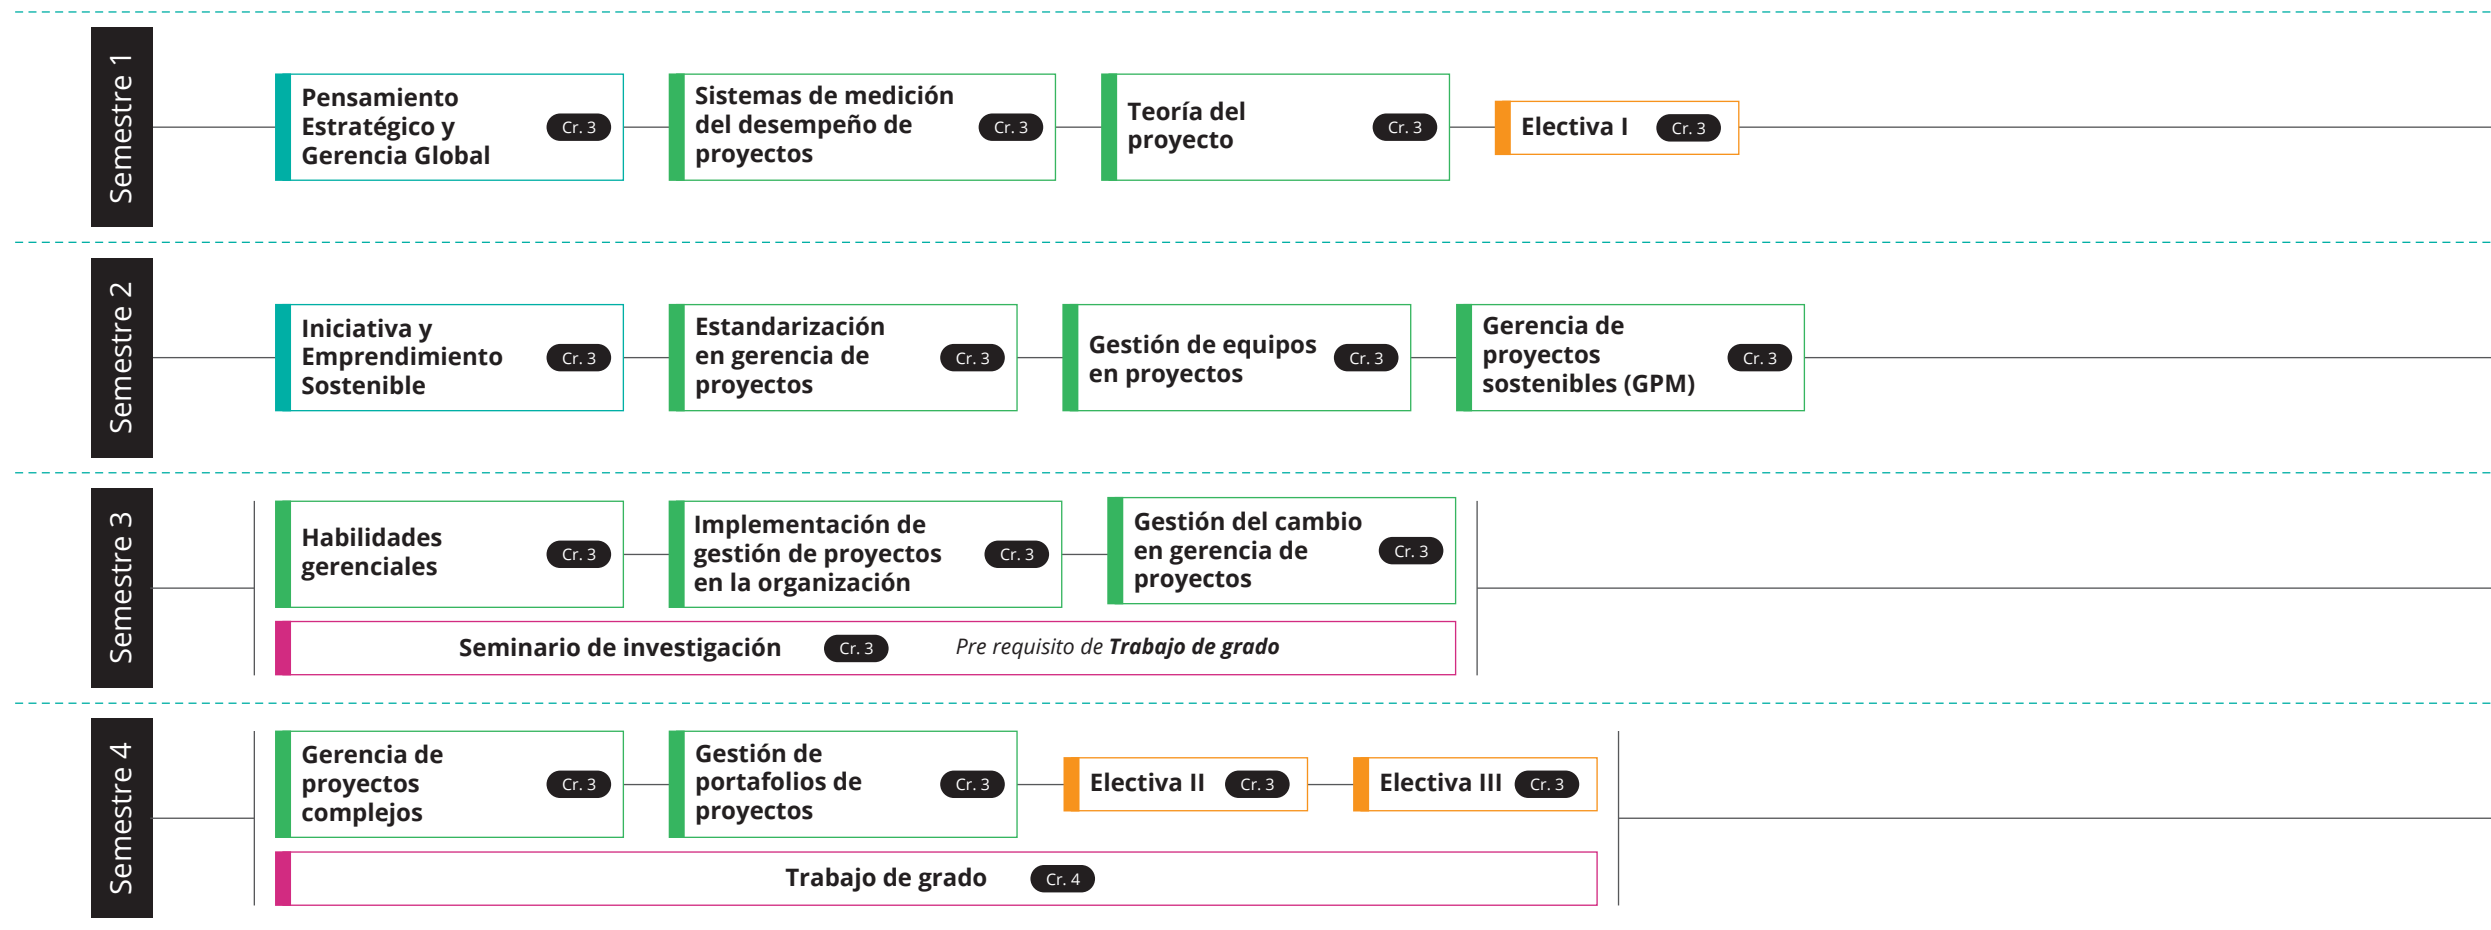

■ Unidades nucleares   
 ■ Unidades transversales   
 ■ Unidades electivas   
 ■ Unidades de requisitos de grado   
 ■ Créditos

Nota: La apertura de los programas está sujeta a un número mínimo de estudiantes. La Universidad Ean se reserva el derecho de suspender o aplazar el inicio de cualquiera de los programas, en función de la respuesta que obtenga de los interesados en la convocatoria. Igualmente, se reserva el derecho a realizar modificaciones en el plan de estudios, el enfoque metodológico y el claustro docente. Las actividades académicas del programa podrán incorporar materiales y lecturas en otros idiomas. Será responsabilidad del estudiante lograr la comprensión de los mismos.

Haz clic sobre la unidad de estudio que quieres conocer más a fondo

 Unidades transversales

 Unidades nucleares

 Unidades electivas

 Unidades de requisitos de grado