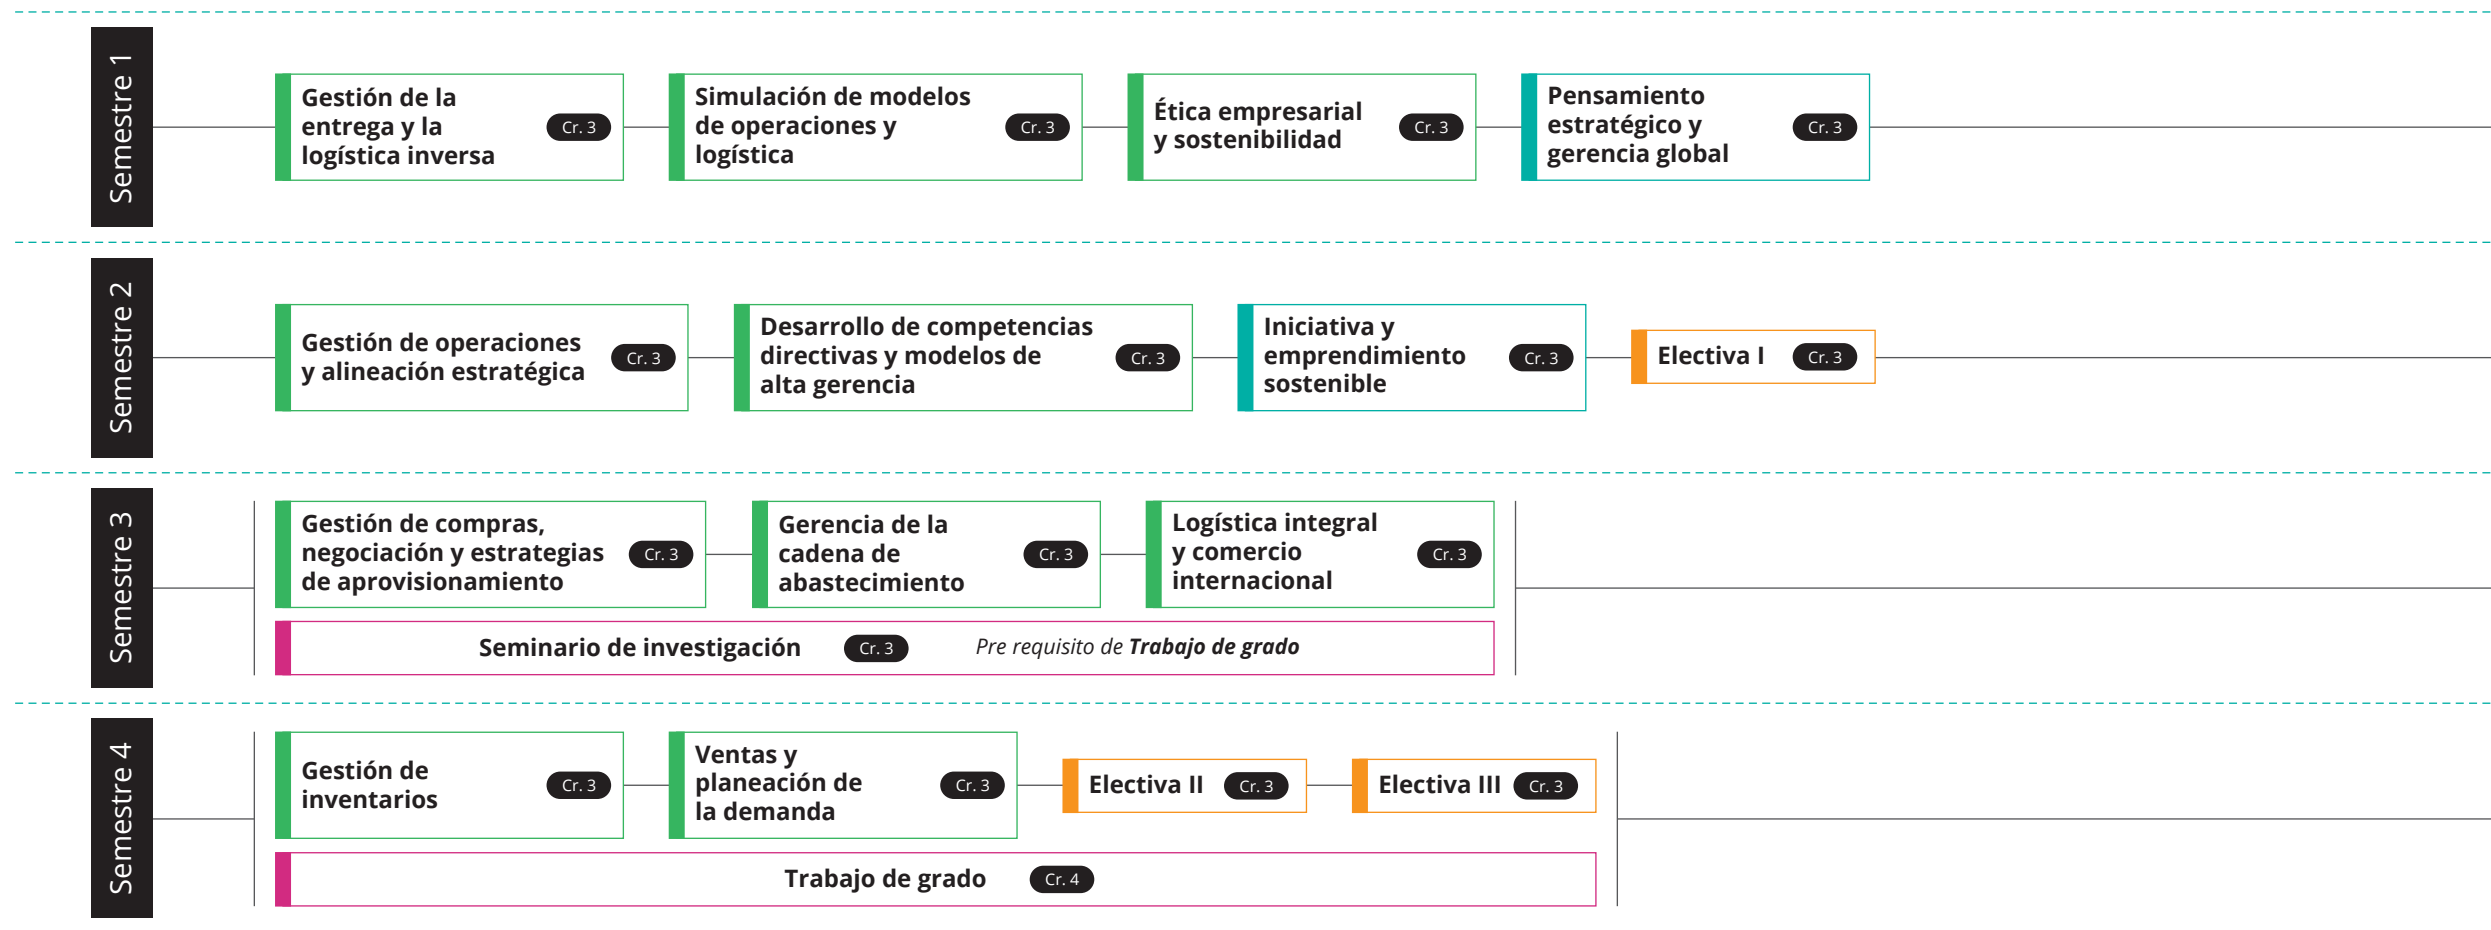

■ Unidades nucleares   
 ■ Unidades transversales   
 ■ Unidades electivas   
 ■ Unidades de requisitos de grado   
 ■ Créditos

Nota: La apertura de los programas está sujeta a un número mínimo de estudiantes. La Universidad Ean se reserva el derecho de suspender o aplazar el inicio de cualquiera de los programas, en función de la respuesta que obtenga de los interesados en la convocatoria. Igualmente, se reserva el derecho a realizar modificaciones en el plan de estudios, el enfoque metodológico y el claustro docente. Las actividades académicas del programa podrán incorporar materiales y lecturas en otros idiomas. Será responsabilidad del estudiante lograr la comprensión de los mismos.

Haz clic sobre la unidad de estudio que quieres conocer más a fondo

 Unidades transversales

 Unidades nucleares

 Unidades electivas

 Unidades de requisitos de grado