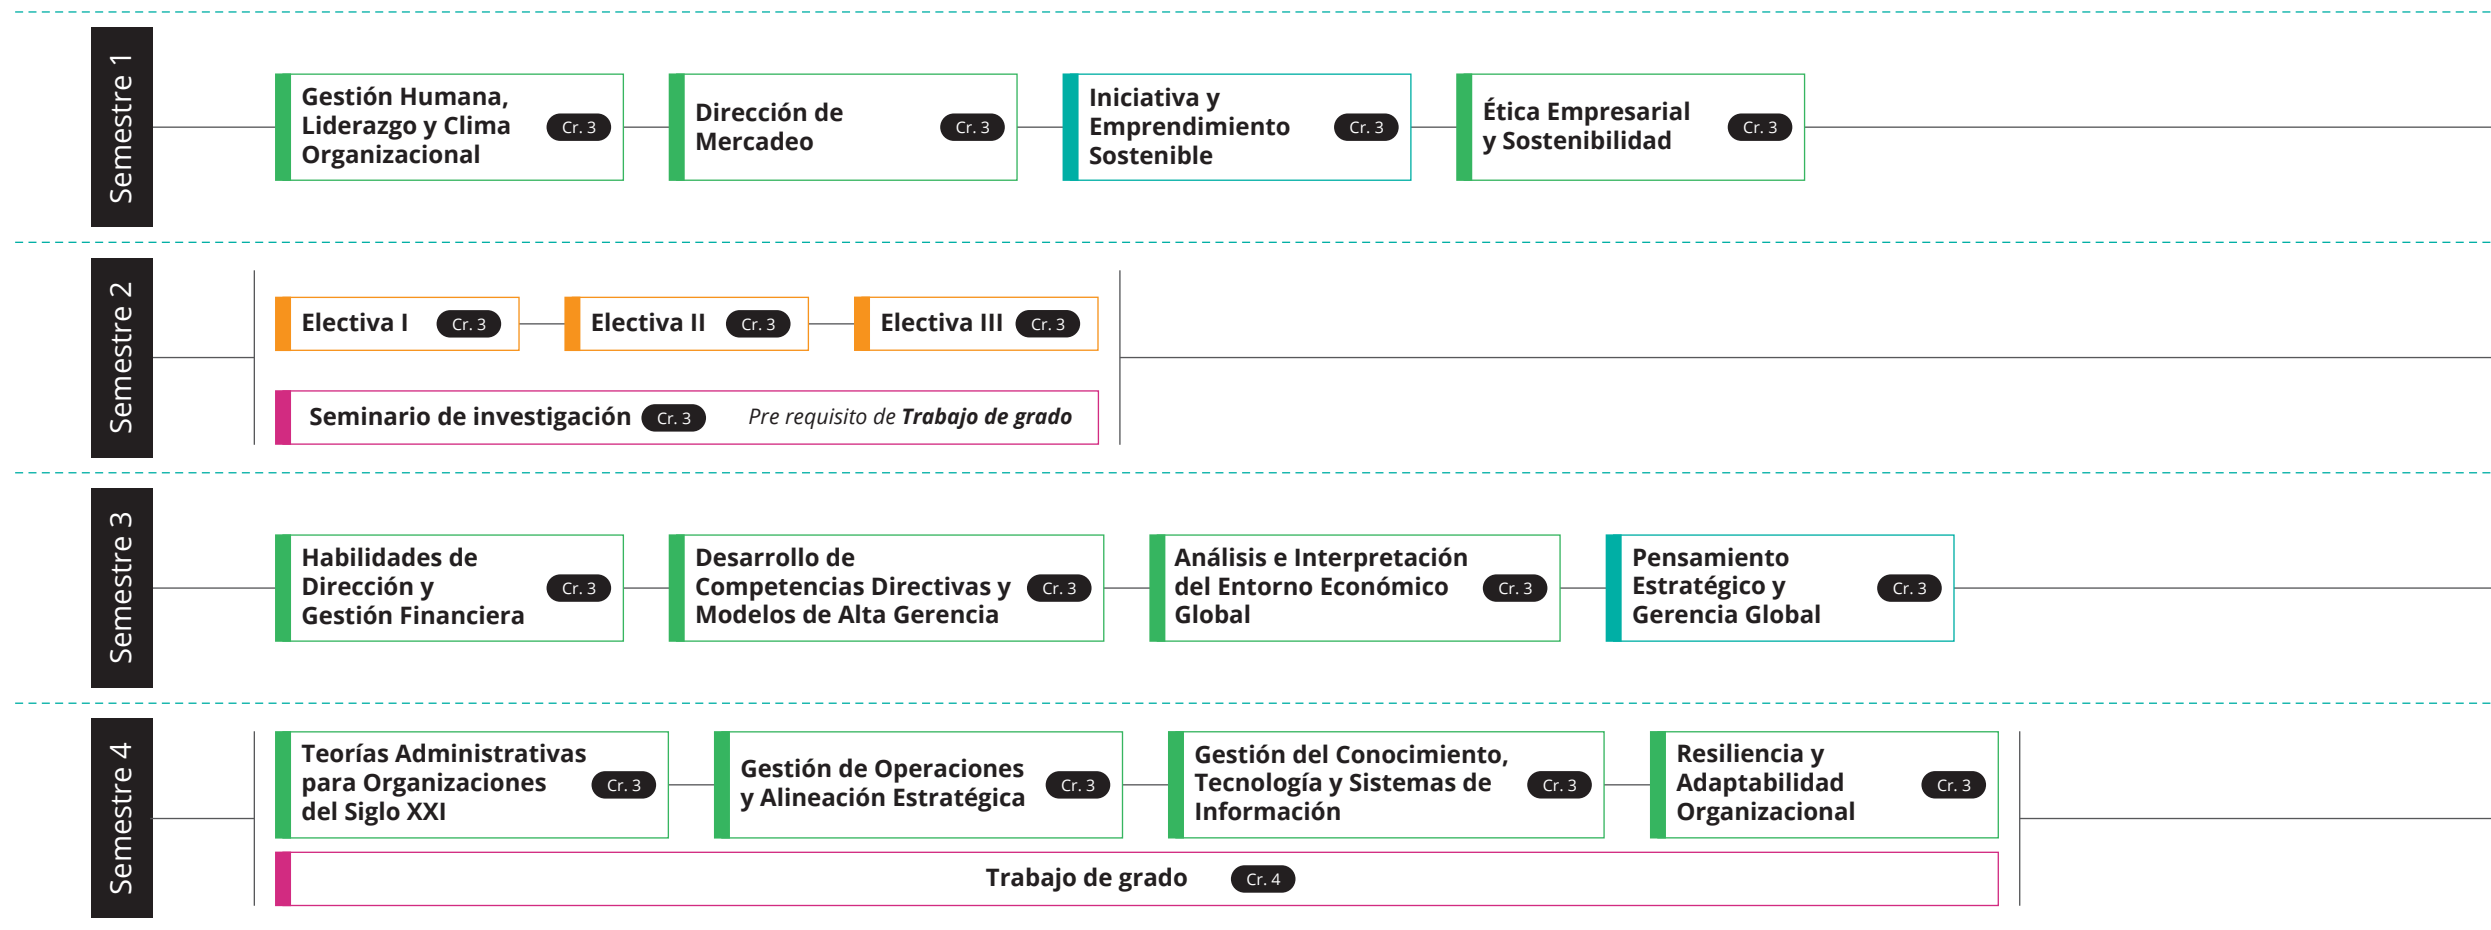

■ Unidades nucleares   
 ■ Unidades transversales   
 ■ Unidades electivas   
 ■ Unidades de requisitos de grado   
 ■ Créditos

Nota: La apertura de los programas está sujeta a un número mínimo de estudiantes. La Universidad Ean se reserva el derecho de suspender o aplazar el inicio de cualquiera de los programas, en función de la respuesta que obtenga de los interesados en la convocatoria. Igualmente, se reserva el derecho a realizar modificaciones en el plan de estudios, el enfoque metodológico y el claustro docente. Las actividades académicas del programa podrán incorporar materiales y lecturas en otros idiomas. Será responsabilidad del estudiante lograr la comprensión de los mismos.

Haz clic sobre la unidad de estudio que quieres conocer más a fondo

 Unidades transversales

 Unidades nucleares

 Unidades electivas

 Unidades de requisitos de grado