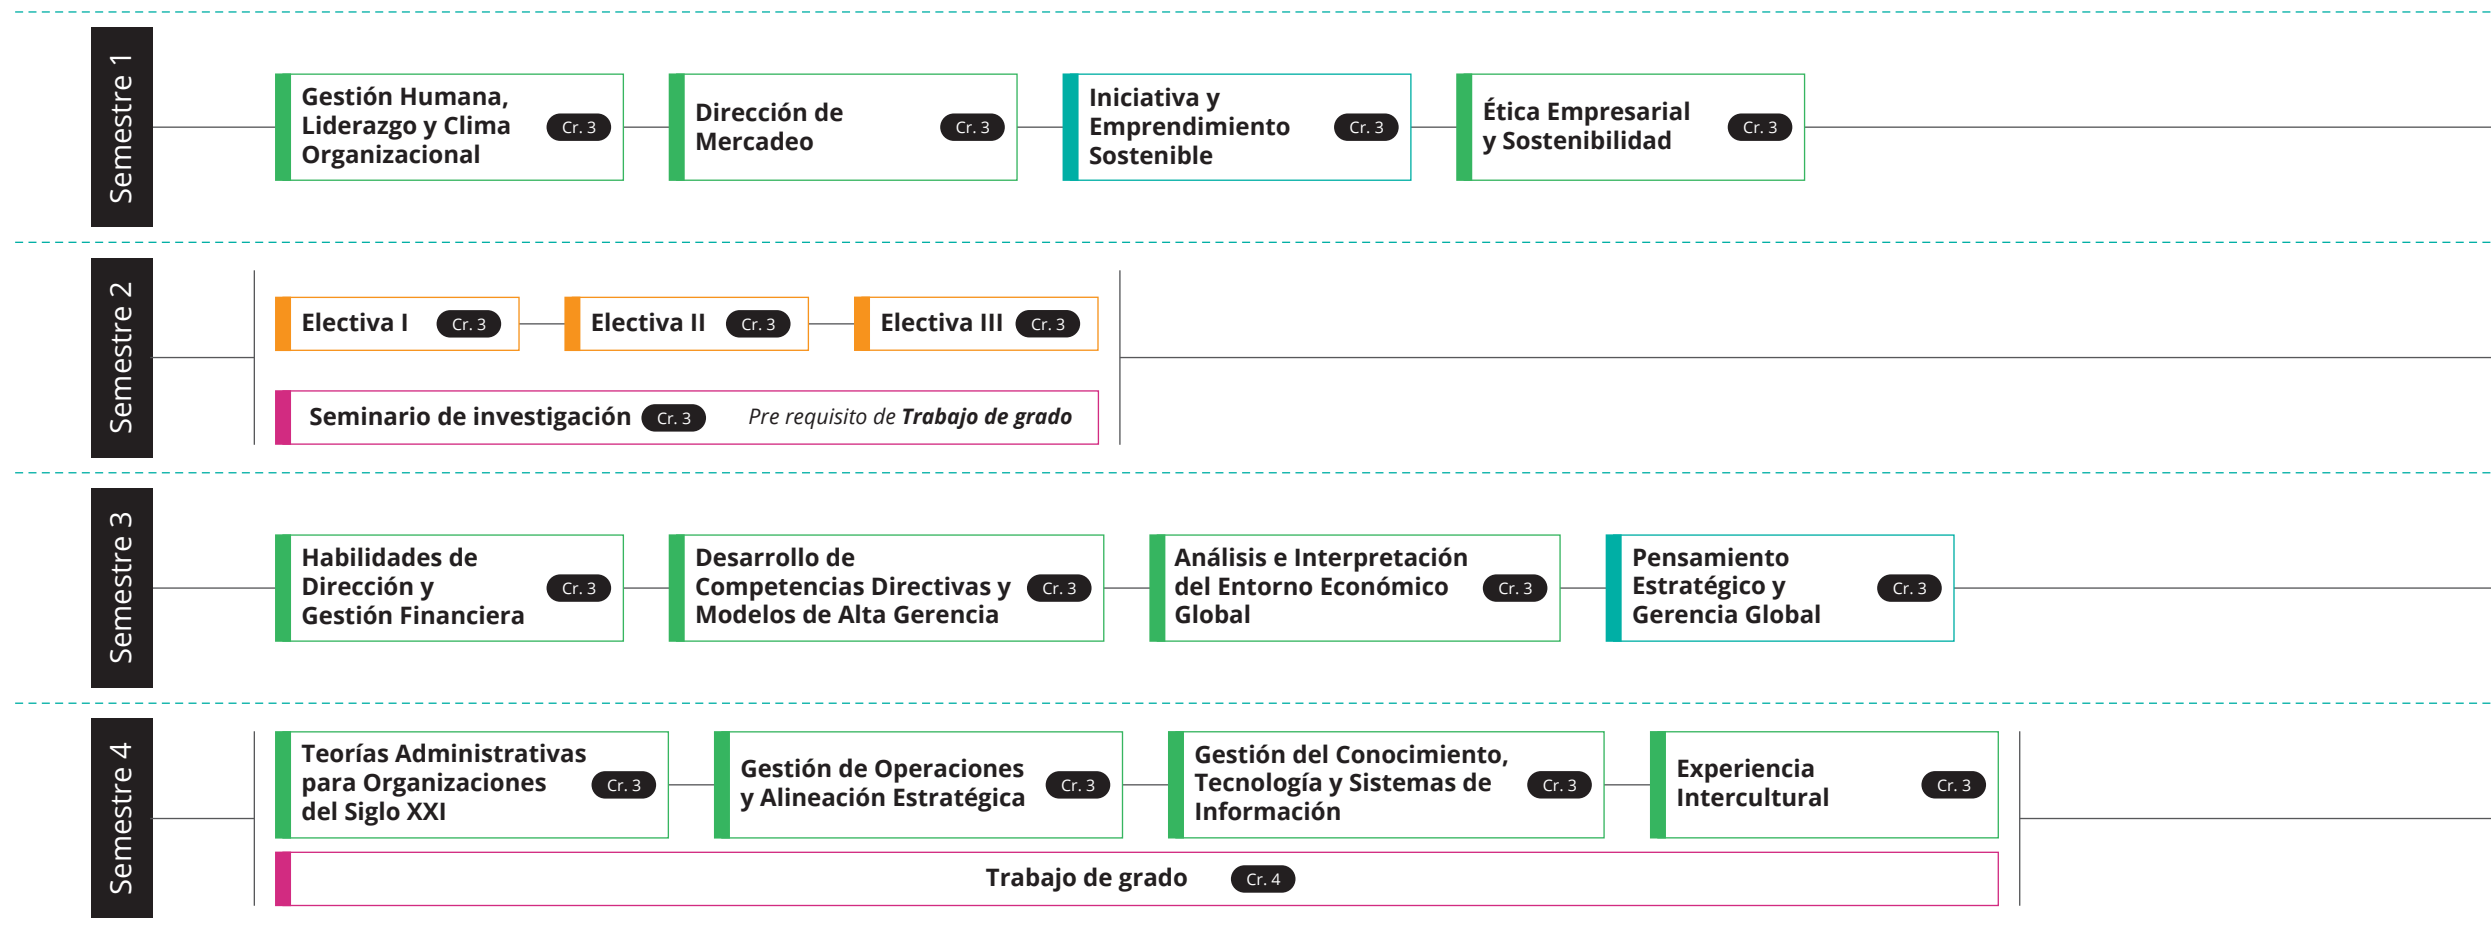

■ Unidades nucleares   
 ■ Unidades transversales   
 ■ Unidades electivas   
 ■ Unidades de requisitos de grado   
 ■ Créditos

Nota: La apertura de los programas está sujeta a un número mínimo de estudiantes. La Universidad Ean se reserva el derecho de suspender o aplazar el inicio de cualquiera de los programas, en función de la respuesta que obtenga de los interesados en la convocatoria. Igualmente, se reserva el derecho a realizar modificaciones en el plan de estudios, el enfoque metodológico y el claustro docente. Las actividades académicas del programa podrán incorporar materiales y lecturas en otros idiomas. Será responsabilidad del estudiante lograr la comprensión de los mismos.

Haz clic sobre la unidad de estudio que quieres conocer más a fondo

 Unidades transversales

 Unidades nucleares

 Unidades electivas

 Unidades de requisitos de grado