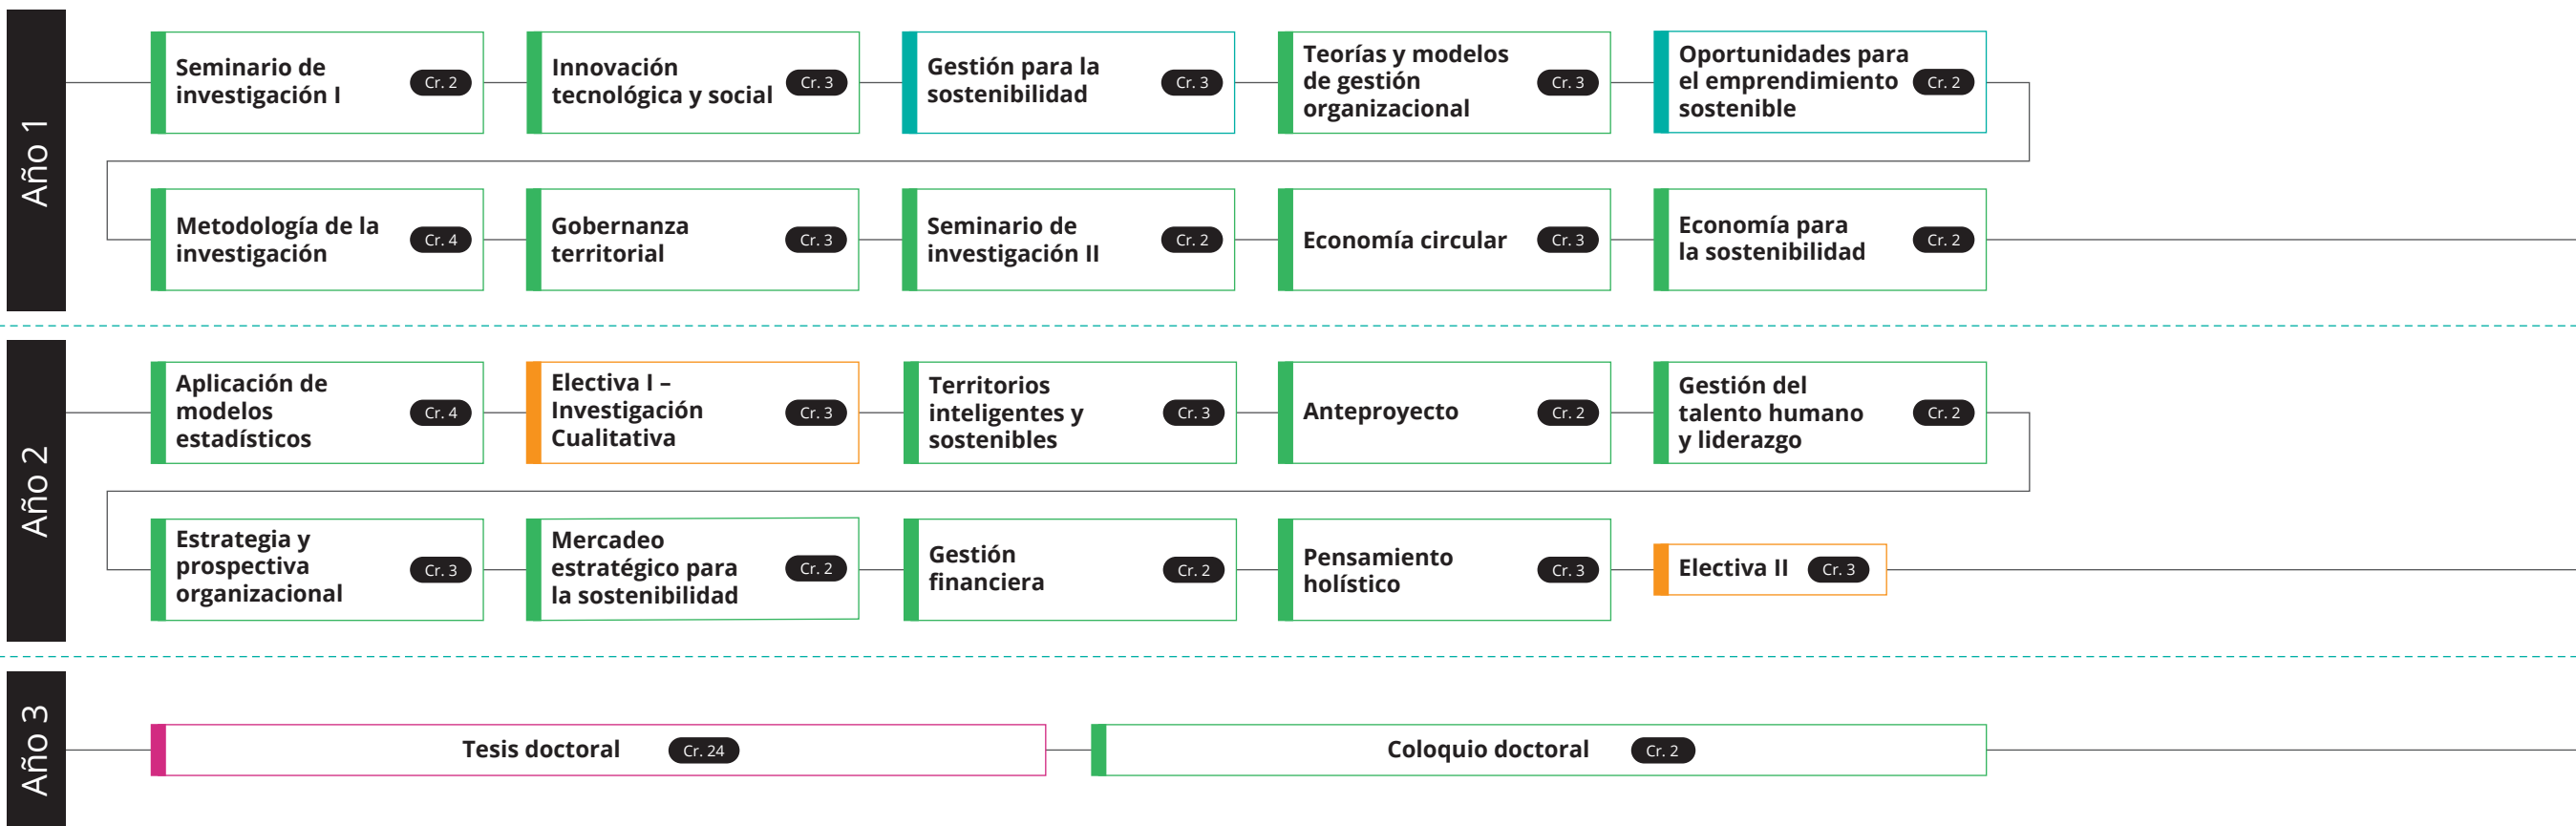

■ Unidades nucleares   
 ■ Unidades transversales   
 ■ Unidades electivas   
 ■ Unidades de requisitos de grado   
 ■ Créditos

Nota: La apertura de los programas está sujeta a un número mínimo de estudiantes. La Universidad Ean se reserva el derecho de suspender o aplazar el inicio de cualquiera de los programas, en función de la respuesta que obtenga de los interesados en la convocatoria. Igualmente, se reserva el derecho a realizar modificaciones en el plan de estudios, el enfoque metodológico y el claustro docente. Las actividades académicas del programa podrán incorporar materiales y lecturas en otros idiomas. Será responsabilidad del estudiante lograr la comprensión de los mismos.

Haz clic sobre la unidad de estudio que quieres conocer más a fondo

 Unidades transversales

 Unidades nucleares

 Unidades electivas

 Unidades de requisitos de grado