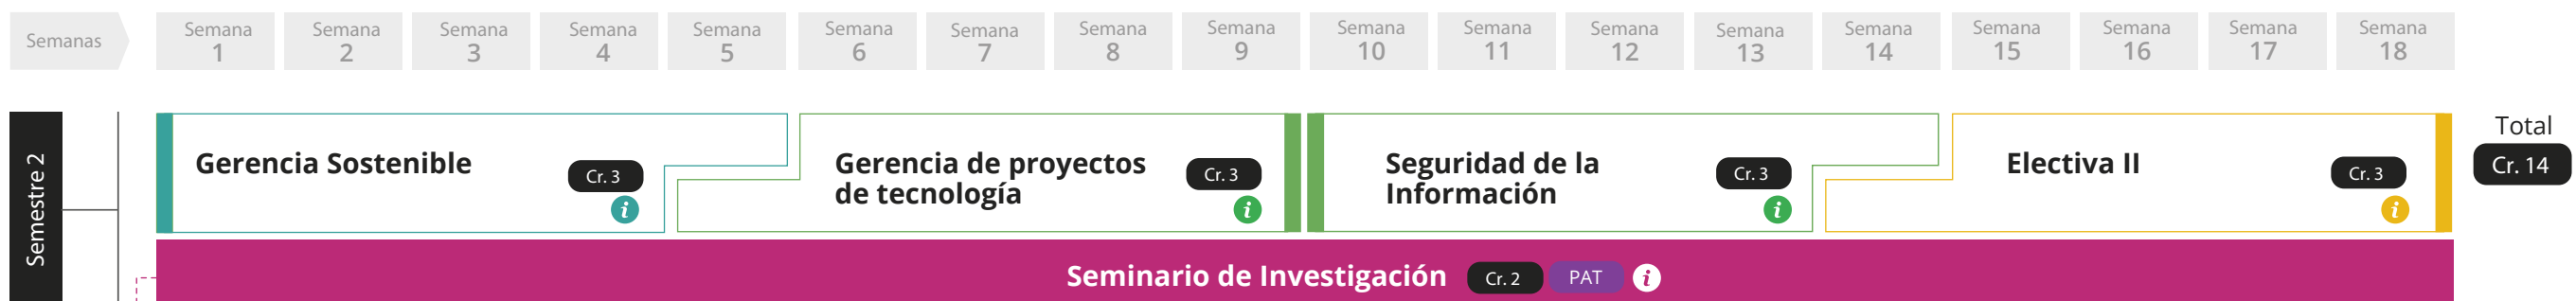

■ Unidades nucleares
 ■ Unidades transversales
 ■ Unidades electivas
 ■ Unidades de requisitos de grado
 ■ Créditos
 ■ Presencialidad Asistida por Tecnología

Créditos totales	43
Total semanas por semestre	18

Nota:

- La apertura de los programas está sujeta a un número mínimo de estudiantes. La Universidad Ean se reserva el derecho de suspender o aplazar el inicio de cualquiera de los programas, en función de la respuesta que obtenga de los interesados en la convocatoria. Igualmente, se reserva el derecho a realizar modificaciones en el plan de estudios, el enfoque metodológico y el claustro docente. Las actividades académicas del programa podrán incorporar materiales y lecturas en otros idiomas. Será responsabilidad del estudiante lograr la comprensión de los mismos.
- El orden del plan de estudios puede variar según el momento en que se vincule el estudiante, quien incluso podrá diseñar su propio proceso formativo.
- Presencial Asistido por Tecnología (PAT) es una jornada 100% sincrónica que te permite conectarte desde cualquier parte del mundo. Las clases se desarrollarán íntegramente a través de la plataforma, o dentro del horario que designe la Universidad.