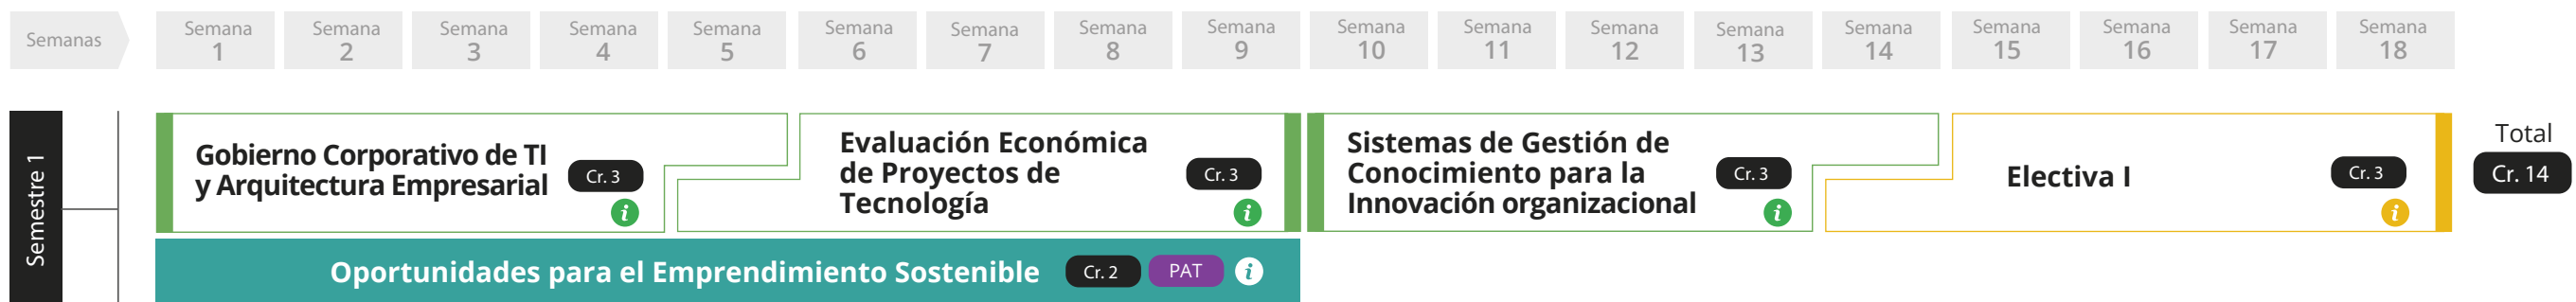

■ Unidades nucleares
 ■ Unidades transversales
 ■ Unidades electivas
 ■ Unidades de requisitos de grado
 ■ Créditos
 ■ Presencialidad Asistida por Tecnología

Créditos totales	43
Total semanas por semestre	18

Nota:

- La apertura de los programas está sujeta a un número mínimo de estudiantes. La Universidad Ean se reserva el derecho de suspender o aplazar el inicio de cualquiera de los programas, en función de la respuesta que obtenga de los interesados en la convocatoria. Igualmente, se reserva el derecho a realizar modificaciones en el plan de estudios, el enfoque metodológico y el claustro docente. Las actividades académicas del programa podrán incorporar materiales y lecturas en otros idiomas. Será responsabilidad del estudiante lograr la comprensión de los mismos.
- El orden del plan de estudios puede variar según el momento en que se vincule el estudiante, quien incluso podrá diseñar su propio proceso formativo.
- Presencial Asistido por Tecnología (PAT) es una jornada 100% sincrónica que te permite conectarte desde cualquier parte del mundo. Las clases se desarrollarán íntegramente a través de la plataforma, o dentro del horario que designe la Universidad.