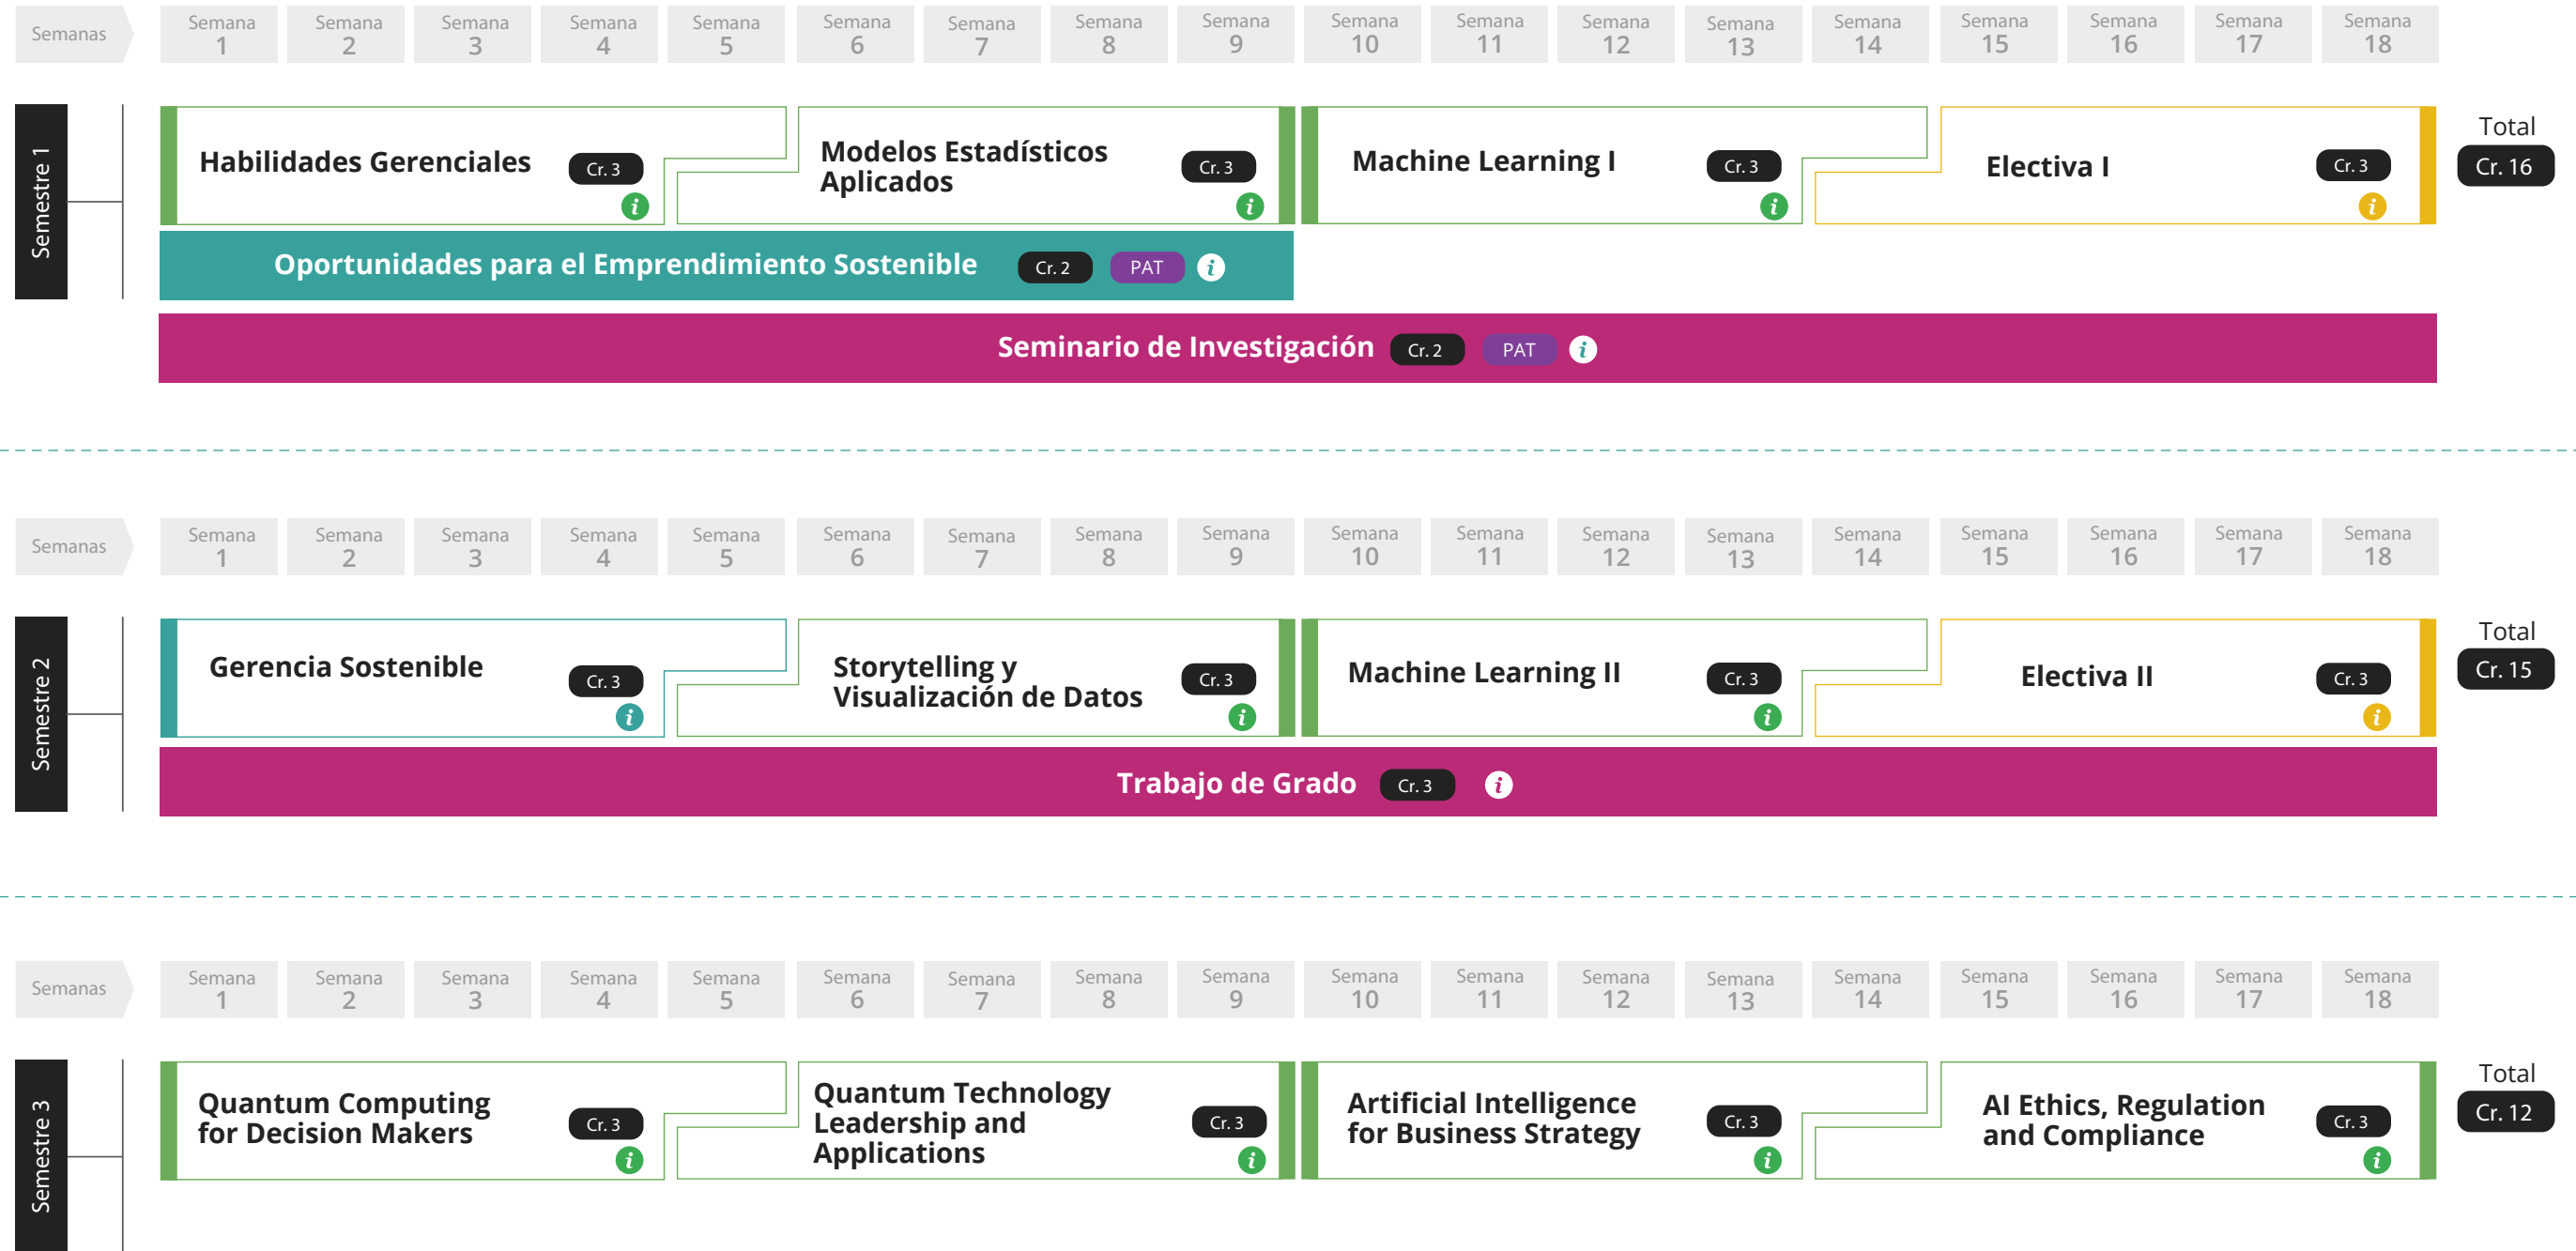

■ Unidades nucleares
 ■ Unidades transversales
 ■ Unidades electivas
 ■ Unidades de requisitos de grado
 ■ Créditos
 ■ Presencialidad Asistida por Tecnología

Créditos totales **43**

Total semanas por semestre **18**

Nota:

- La apertura de los programas está sujeta a un número mínimo de estudiantes. La Universidad Ean se reserva el derecho de suspender o aplazar el inicio de cualquiera de los programas, en función de la respuesta que obtenga de los interesados en la convocatoria. Igualmente, se reserva el derecho a realizar modificaciones en el plan de estudios, el enfoque metodológico y el claustro docente. Las actividades académicas del programa podrán incorporar materiales y lecturas en otros idiomas. Será responsabilidad del estudiante lograr la comprensión de los mismos.
- El orden del plan de estudios puede variar según el momento en que se vincule el estudiante, quien incluso podrá diseñar su propio proceso formativo.
- Presencial Asistido por Tecnología (PAT) es una jornada 100% sincrónica que te permite conectarte desde cualquier parte del mundo. Las clases se desarrollarán íntegramente a través de la plataforma, o dentro del horario que designe la Universidad.