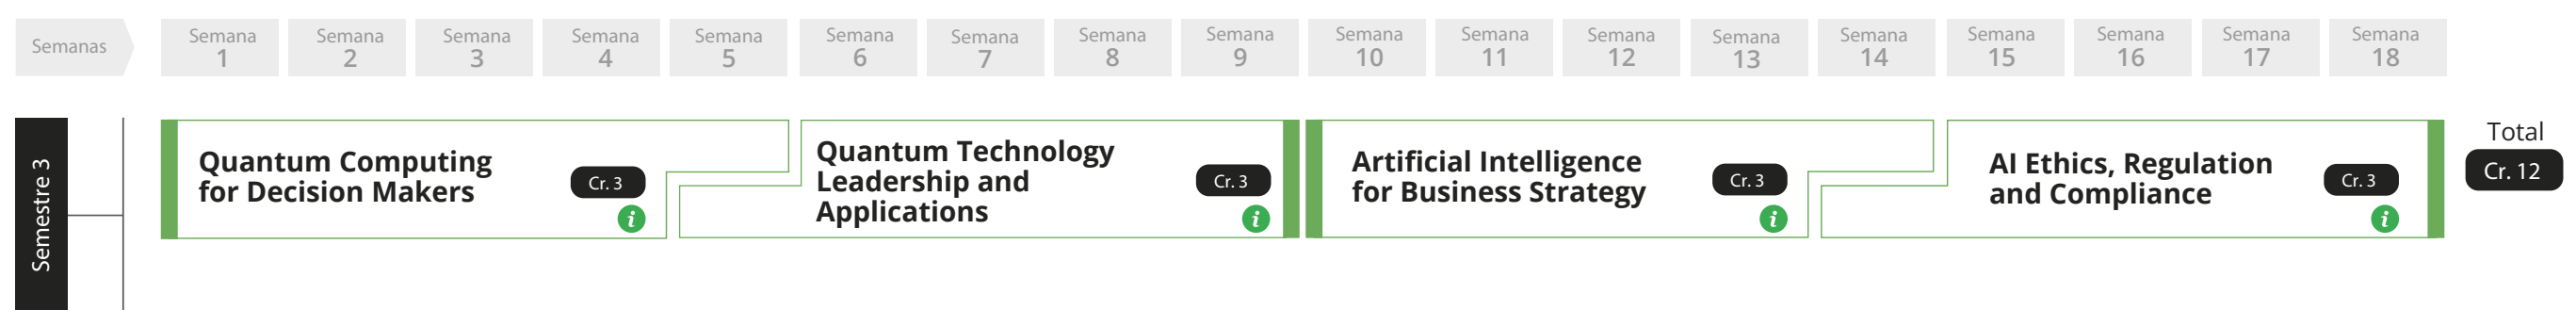

■ Unidades nucleares
 ■ Unidades transversales
 ■ Unidades electivas
 ■ Unidades de requisitos de grado
 ■ Créditos
 ■ Presencialidad Asistida por Tecnología

Créditos totales **43**

Total semanas por semestre **18**

Nota:

- La apertura de los programas está sujeta a un número mínimo de estudiantes. La Universidad Ean se reserva el derecho de suspender o aplazar el inicio de cualquiera de los programas, en función de la respuesta que obtenga de los interesados en la convocatoria. Igualmente, se reserva el derecho a realizar modificaciones en el plan de estudios, el enfoque metodológico y el claustro docente. Las actividades académicas del programa podrán incorporar materiales y lecturas en otros idiomas. Será responsabilidad del estudiante lograr la comprensión de los mismos.
- El orden del plan de estudios puede variar según el momento en que se vincule el estudiante, quien incluso podrá diseñar su propio proceso formativo.
- Presencial Asistido por Tecnología (PAT) es una jornada 100% sincrónica que te permite conectarte desde cualquier parte del mundo. Las clases se desarrollarán íntegramente a través de la plataforma, o dentro del horario que designe la Universidad.