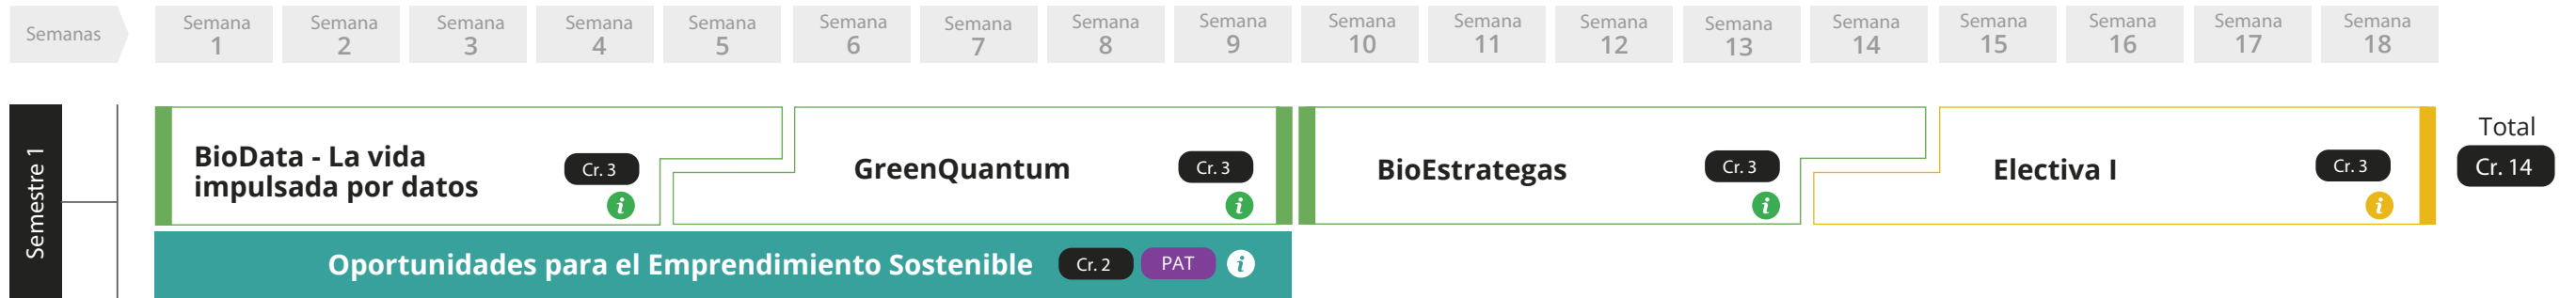

■ Unidades nucleares
 ■ Unidades transversales
 ■ Unidades electivas
 ■ Unidades de requisitos de grado
 ■ Créditos
 ■ Presencialidad Asistida por Tecnología

Créditos totales **43**

Total semanas por semestre **18**

Nota:

- La apertura de los programas está sujeta a un número mínimo de estudiantes. La Universidad Ean se reserva el derecho de suspender o aplazar el inicio de cualquiera de los programas, en función de la respuesta que obtenga de los interesados en la convocatoria. Igualmente, se reserva el derecho a realizar modificaciones en el plan de estudios, el enfoque metodológico y el claustro docente. Las actividades académicas del programa podrán incorporar materiales y lecturas en otros idiomas. Será responsabilidad del estudiante lograr la comprensión de los mismos.
- El orden del plan de estudios puede variar según el momento en que se vincule el estudiante, quien incluso podrá diseñar su propio proceso formativo.
- Presencial Asistido por Tecnología (PAT) es una jornada 100% sincrónica que te permite conectarte desde cualquier parte del mundo. Las clases se desarrollarán íntegramente a través de la plataforma, o dentro del horario que designe la Universidad.