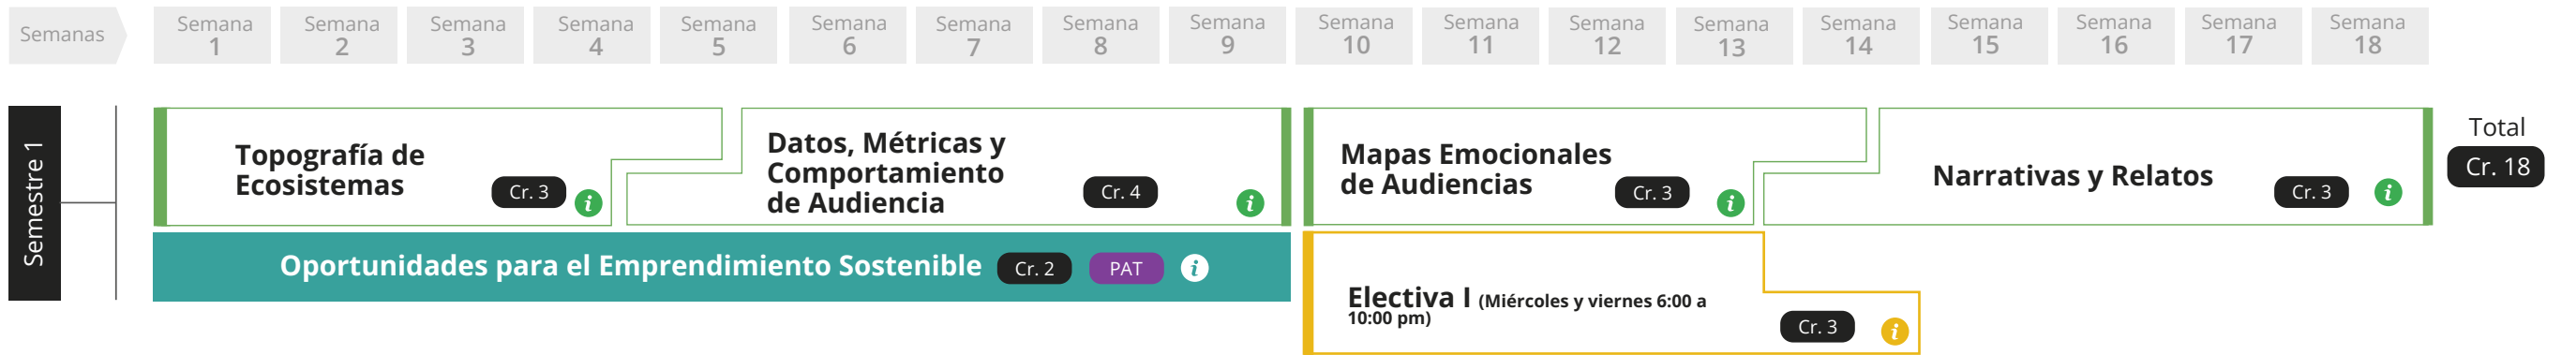

■ Unidades nucleares  
 ■ Unidades transversales  
 ■ Unidades electivas  
 ■ Unidades de requisitos de grado  
 ■ Créditos  
 ■ Presencialidad Asistida por Tecnología

Créditos totales **36**

Total semanas por semestre **18**

**Nota:**

- La apertura de los programas está sujeta a un número mínimo de estudiantes. La Universidad Ean se reserva el derecho de suspender o aplazar el inicio de cualquiera de los programas, en función de la respuesta que obtenga de los interesados en la convocatoria. Igualmente, se reserva el derecho a realizar modificaciones en el plan de estudios, el enfoque metodológico y el claustro docente. Las actividades académicas del programa podrán incorporar materiales y lecturas en otros idiomas. Será responsabilidad del estudiante lograr la comprensión de los mismos.
- El orden del plan de estudios puede variar según el momento en que se vincule el estudiante, quien incluso podrá diseñar su propio proceso formativo.
- Presencial Asistido por Tecnología (PAT) es una jornada 100% sincrónica que te permite conectarte desde cualquier parte del mundo. Las clases se desarrollarán íntegramente a través de la plataforma, los sábados de 8:00 a.m. a 5:00 p.m., o dentro del horario que designe la Universidad.