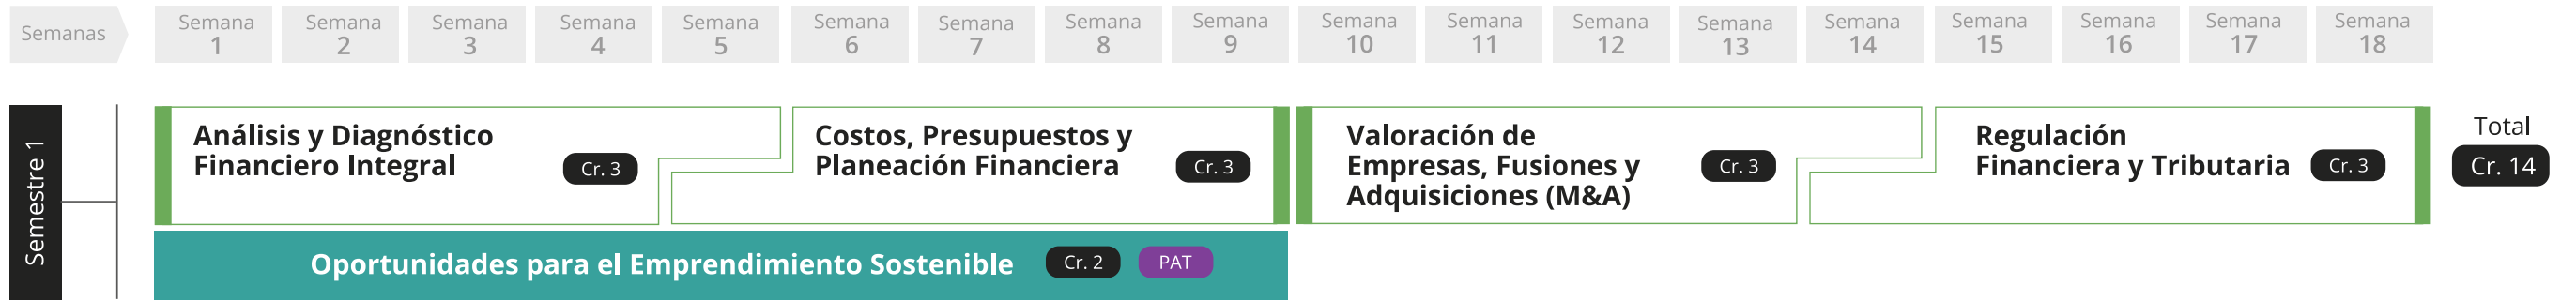

■ Unidades nucleares
 ■ Unidades transversales
 ■ Unidades electivas
 ■ Unidades de requisitos de grado
 ■ Créditos
 ■ Presencialidad Asistida por Tecnología

Créditos totales **43**

Total semanas por semestre **18**

Nota:

- La apertura de los programas está sujeta a un número mínimo de estudiantes. La Universidad Ean se reserva el derecho de suspender o aplazar el inicio de cualquiera de los programas, en función de la respuesta que obtenga de los interesados en la convocatoria. Igualmente, se reserva el derecho a realizar modificaciones en el plan de estudios, el enfoque metodológico y el claustro docente. Las actividades académicas del programa podrán incorporar materiales y lecturas en otros idiomas. Será responsabilidad del estudiante lograr la comprensión de los mismos.
- El orden del plan de estudios puede variar según el momento en que se vincule el estudiante, quien incluso podrá diseñar su propio proceso formativo.
- Presencial Asistido por Tecnología (PAT) es una jornada 100% sincrónica que te permite conectarte desde cualquier parte del mundo. Las clases se desarrollarán íntegramente a través de la plataforma, o dentro del horario que designe la Universidad.