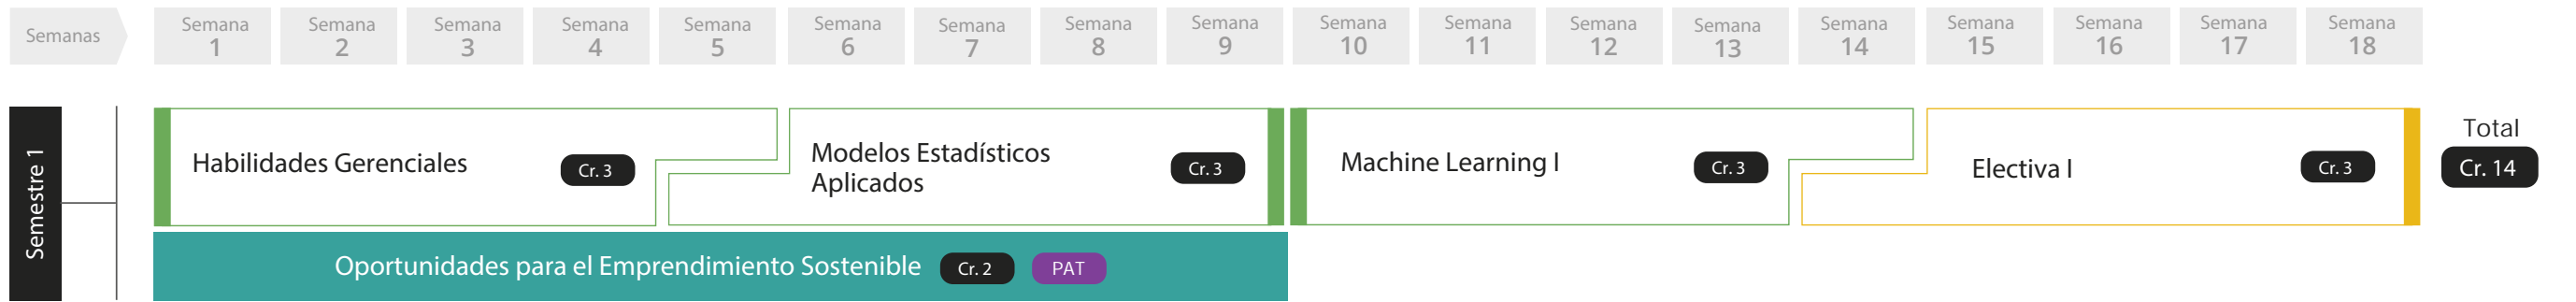

■ Unidades nucleares
 ■ Unidades transversales
 ■ Unidades electivas
 ■ Unidades de requisitos de grado
 ■ Créditos
 ■ Presencialidad Asistida por Tecnología

Créditos totales **43**
Total semanas por semestre **18**

Nota:

- La apertura de los programas está sujeta a un número mínimo de estudiantes. La Universidad Ean se reserva el derecho de suspender o aplazar el inicio de cualquiera de los programas, en función de la respuesta que obtenga de los interesados en la convocatoria. Igualmente, se reserva el derecho a realizar modificaciones en el plan de estudios, el enfoque metodológico y el claustro docente. Las actividades académicas del programa podrán incorporar materiales y lecturas en otros idiomas. Será responsabilidad del estudiante lograr la comprensión de los mismos.
- El orden del plan de estudios puede variar según el momento en que se vincule el estudiante, quien incluso podrá diseñar su propio proceso formativo.
- Presencialidad Asistida por Tecnología (PAT) es una jornada 100% sincrónica que te permite conectarte desde cualquier parte del mundo. Las clases se desarrollarán íntegramente a través de la plataforma, o dentro del horario que designe la Universidad.