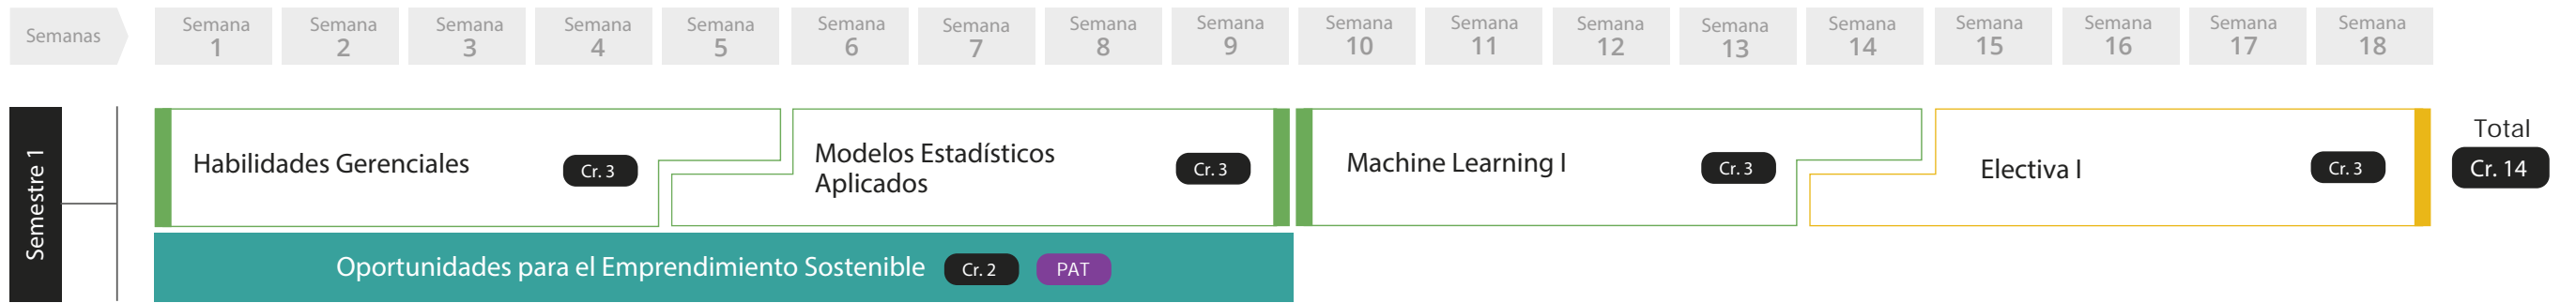

■ Unidades nucleares
 ■ Unidades transversales
 ■ Unidades electivas
 ■ Unidades de requisitos de grado
 ■ Créditos
 ■ Presencialidad Asistida por Tecnología

Créditos totales **43**

Total semanas por semestre **18**

Nota:

- La apertura de los programas está sujeta a un número mínimo de estudiantes. La Universidad Ean se reserva el derecho de suspender o aplazar el inicio de cualquiera de los programas, en función de la respuesta que obtenga de los interesados en la convocatoria. Igualmente, se reserva el derecho a realizar modificaciones en el plan de estudios, el enfoque metodológico y el claustro docente. Las actividades académicas del programa podrán incorporar materiales y lecturas en otros idiomas. Será responsabilidad del estudiante lograr la comprensión de los mismos.
- El orden del plan de estudios puede variar según el momento en que se vincule el estudiante, quien incluso podrá diseñar su propio proceso formativo.
- Presencial Asistido por Tecnología (PAT) es una jornada 100% sincrónica que te permite conectarte desde cualquier parte del mundo. Las clases se desarrollarán íntegramente a través de la plataforma, o dentro del horario que designe la Universidad.