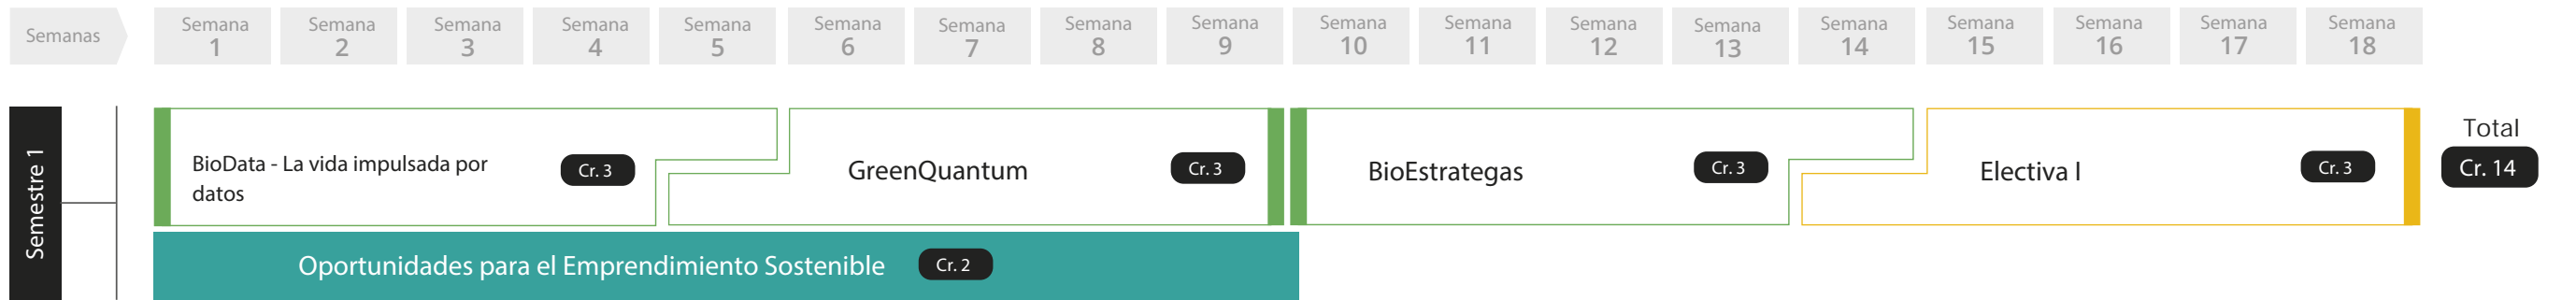

■ Unidades nucleares
 ■ Unidades transversales
 ■ Unidades electivas
 ■ Unidades de requisitos de grado
 ■ Créditos
 ■ Presencialidad Asistida por Tecnología

Créditos totales **43**
Total semanas por semestre **18**

Nota:

- La apertura de los programas está sujeta a un número mínimo de estudiantes. La Universidad Ean se reserva el derecho de suspender o aplazar el inicio de cualquiera de los programas, en función de la respuesta que obtenga de los interesados en la convocatoria. Igualmente, se reserva el derecho a realizar modificaciones en el plan de estudios, el enfoque metodológico y el claustro docente. Las actividades académicas del programa podrán incorporar materiales y lecturas en otros idiomas. Será responsabilidad del estudiante lograr la comprensión de los mismos.
- El orden del plan de estudios puede variar según el momento en que se vincule el estudiante, quien incluso podrá diseñar su propio proceso formativo.
- Presencialidad Asistida por Tecnología (PAT) es una jornada 100% sincrónica que te permite conectarte desde cualquier parte del mundo. Las clases se desarrollarán íntegramente a través de la plataforma, o dentro del horario que designe la Universidad.