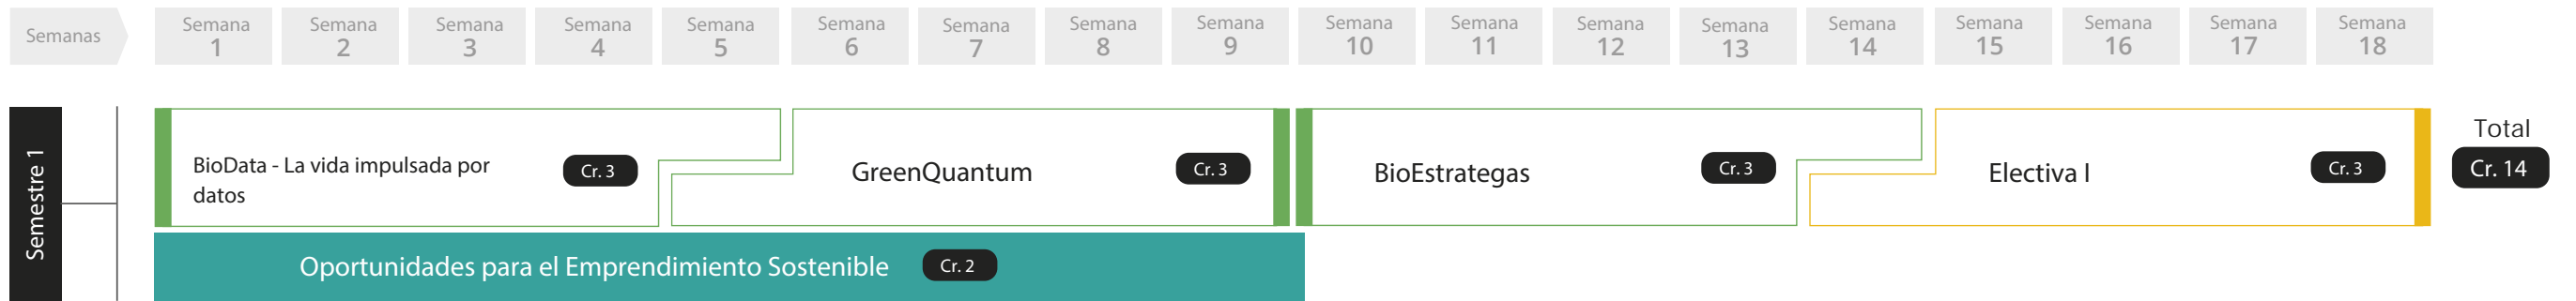

■ Unidades nucleares   
 ■ Unidades transversales   
 ■ Unidades electivas   
 ■ Unidades de requisitos de grado   
 ■ Créditos   
 ■ Presencialidad Asistida por Tecnología

Créditos totales **43**

Total semanas por semestre **18**

**Nota:**

- La apertura de los programas está sujeta a un número mínimo de estudiantes. La Universidad Ean se reserva el derecho de suspender o aplazar el inicio de cualquiera de los programas, en función de la respuesta que obtenga de los interesados en la convocatoria. Igualmente, se reserva el derecho a realizar modificaciones en el plan de estudios, el enfoque metodológico y el claustro docente. Las actividades académicas del programa podrán incorporar materiales y lecturas en otros idiomas. Será responsabilidad del estudiante lograr la comprensión de los mismos.
- El orden del plan de estudios puede variar según el momento en que se vincule el estudiante, quien incluso podrá diseñar su propio proceso formativo.
- Presencialidad Asistida por Tecnología (PAT) es una jornada 100% sincrónica que te permite conectarte desde cualquier parte del mundo. Las clases se desarrollarán íntegramente a través de la plataforma, o dentro del horario que designe la Universidad.