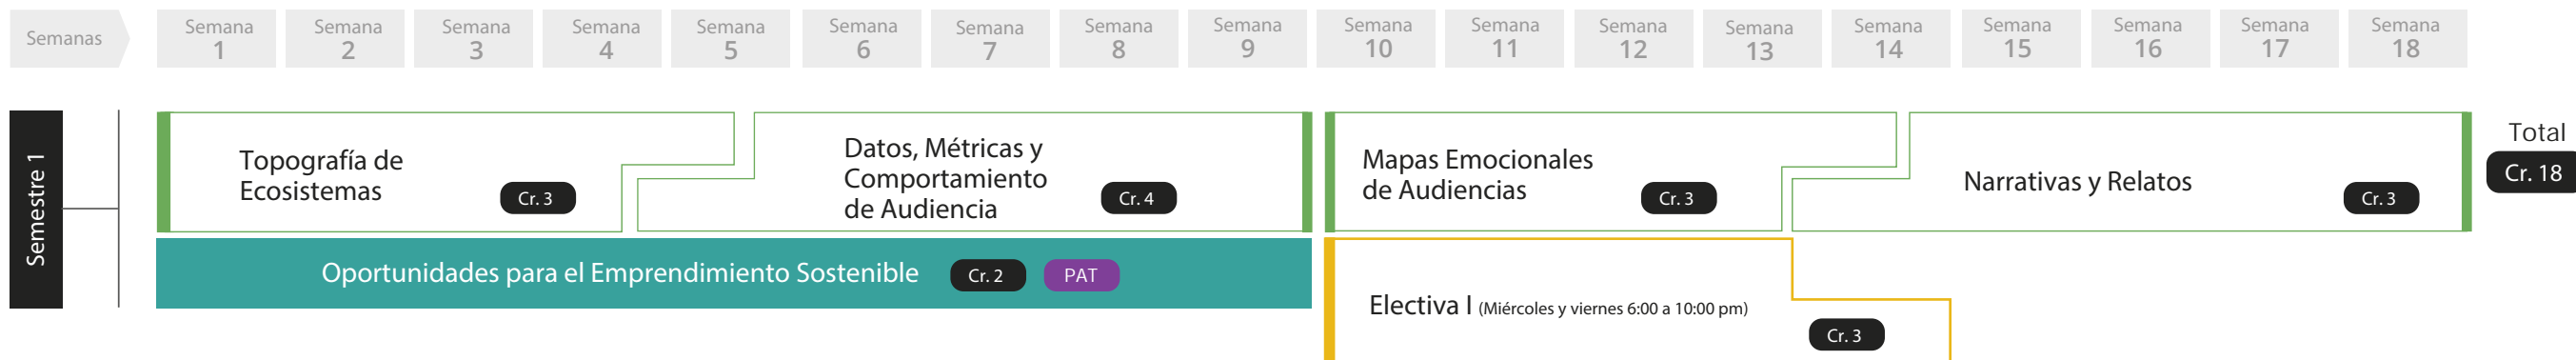

■ Unidades nucleares
 ■ Unidades transversales
 ■ Unidades electivas
 ■ Unidades de requisitos de grado
 ■ Créditos
 ■ Presencialidad Asistida por Tecnología

Créditos totales **36**

Total semanas por semestre **18**

Nota:

- La apertura de los programas está sujeta a un número mínimo de estudiantes. La Universidad Ean se reserva el derecho de suspender o aplazar el inicio de cualquiera de los programas, en función de la respuesta que obtenga de los interesados en la convocatoria. Igualmente, se reserva el derecho a realizar modificaciones en el plan de estudios, el enfoque metodológico y el claustro docente. Las actividades académicas del programa podrán incorporar materiales y lecturas en otros idiomas. Será responsabilidad del estudiante lograr la comprensión de los mismos.
- El orden del plan de estudios puede variar según el momento en que se vincule el estudiante, quien incluso podrá diseñar su propio proceso formativo.
- Presencial Asistido por Tecnología (PAT) es una jornada 100% sincrónica que te permite conectarte desde cualquier parte del mundo. Las clases se desarrollarán íntegramente a través de la plataforma, los sábados de 8:00 a.m. a 5:00 p.m., o dentro del horario que designe la Universidad.