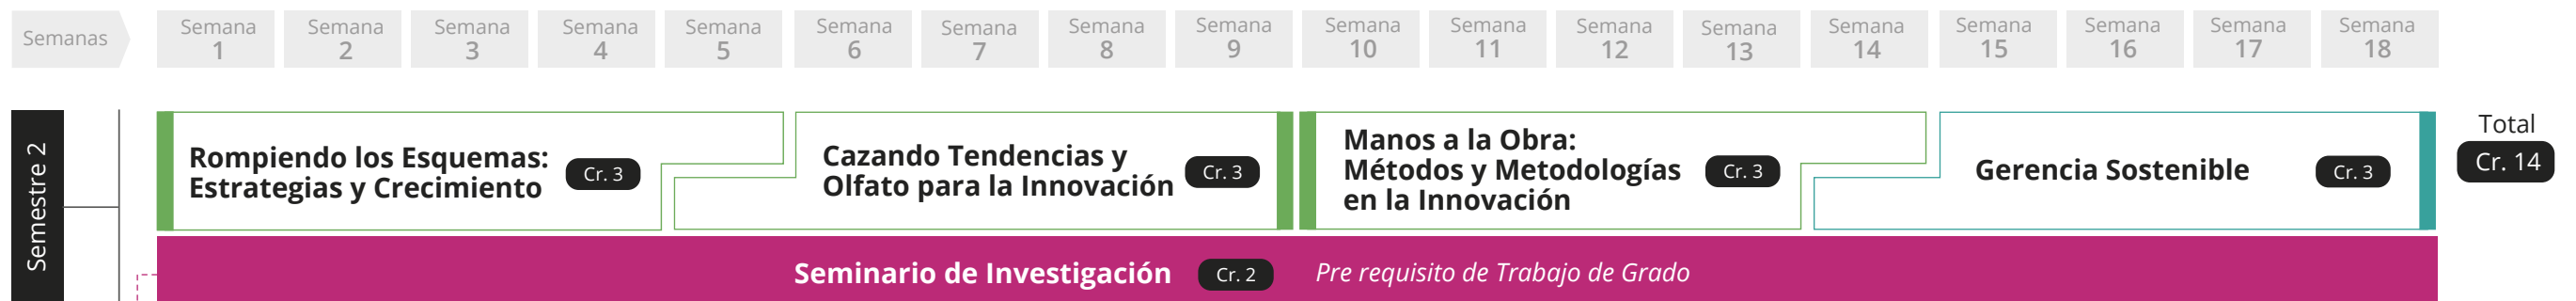

■ Unidades nucleares   
 ■ Unidades transversales   
 ■ Unidades electivas   
 ■ Unidades de requisitos de grado   
 ■ Créditos

Créditos totales **43**

Total semanas por semestre **18**

**Nota:**

- La apertura de los programas está sujeta a un número mínimo de estudiantes. La Universidad Ean se reserva el derecho de suspender o aplazar el inicio de cualquiera de los programas, en función de la respuesta que obtenga de los interesados en la convocatoria. Igualmente, se reserva el derecho a realizar modificaciones en el plan de estudios, el enfoque metodológico y el claustro docente. Las actividades académicas del programa podrán incorporar materiales y lecturas en otros idiomas. Será responsabilidad del estudiante lograr la comprensión de los mismos.
- El orden del plan de estudios puede variar según el momento en que se vincule el estudiante, quien incluso podrá diseñar su propio proceso formativo.

 Unidades nucleares    Unidades transversales    Unidades electivas    Unidades de requisitos de grado    Créditos

Créditos totales **43**

Total semanas por semestre **18**

**Haz clic sobre la unidad de estudio que quieres conocer más a fondo**