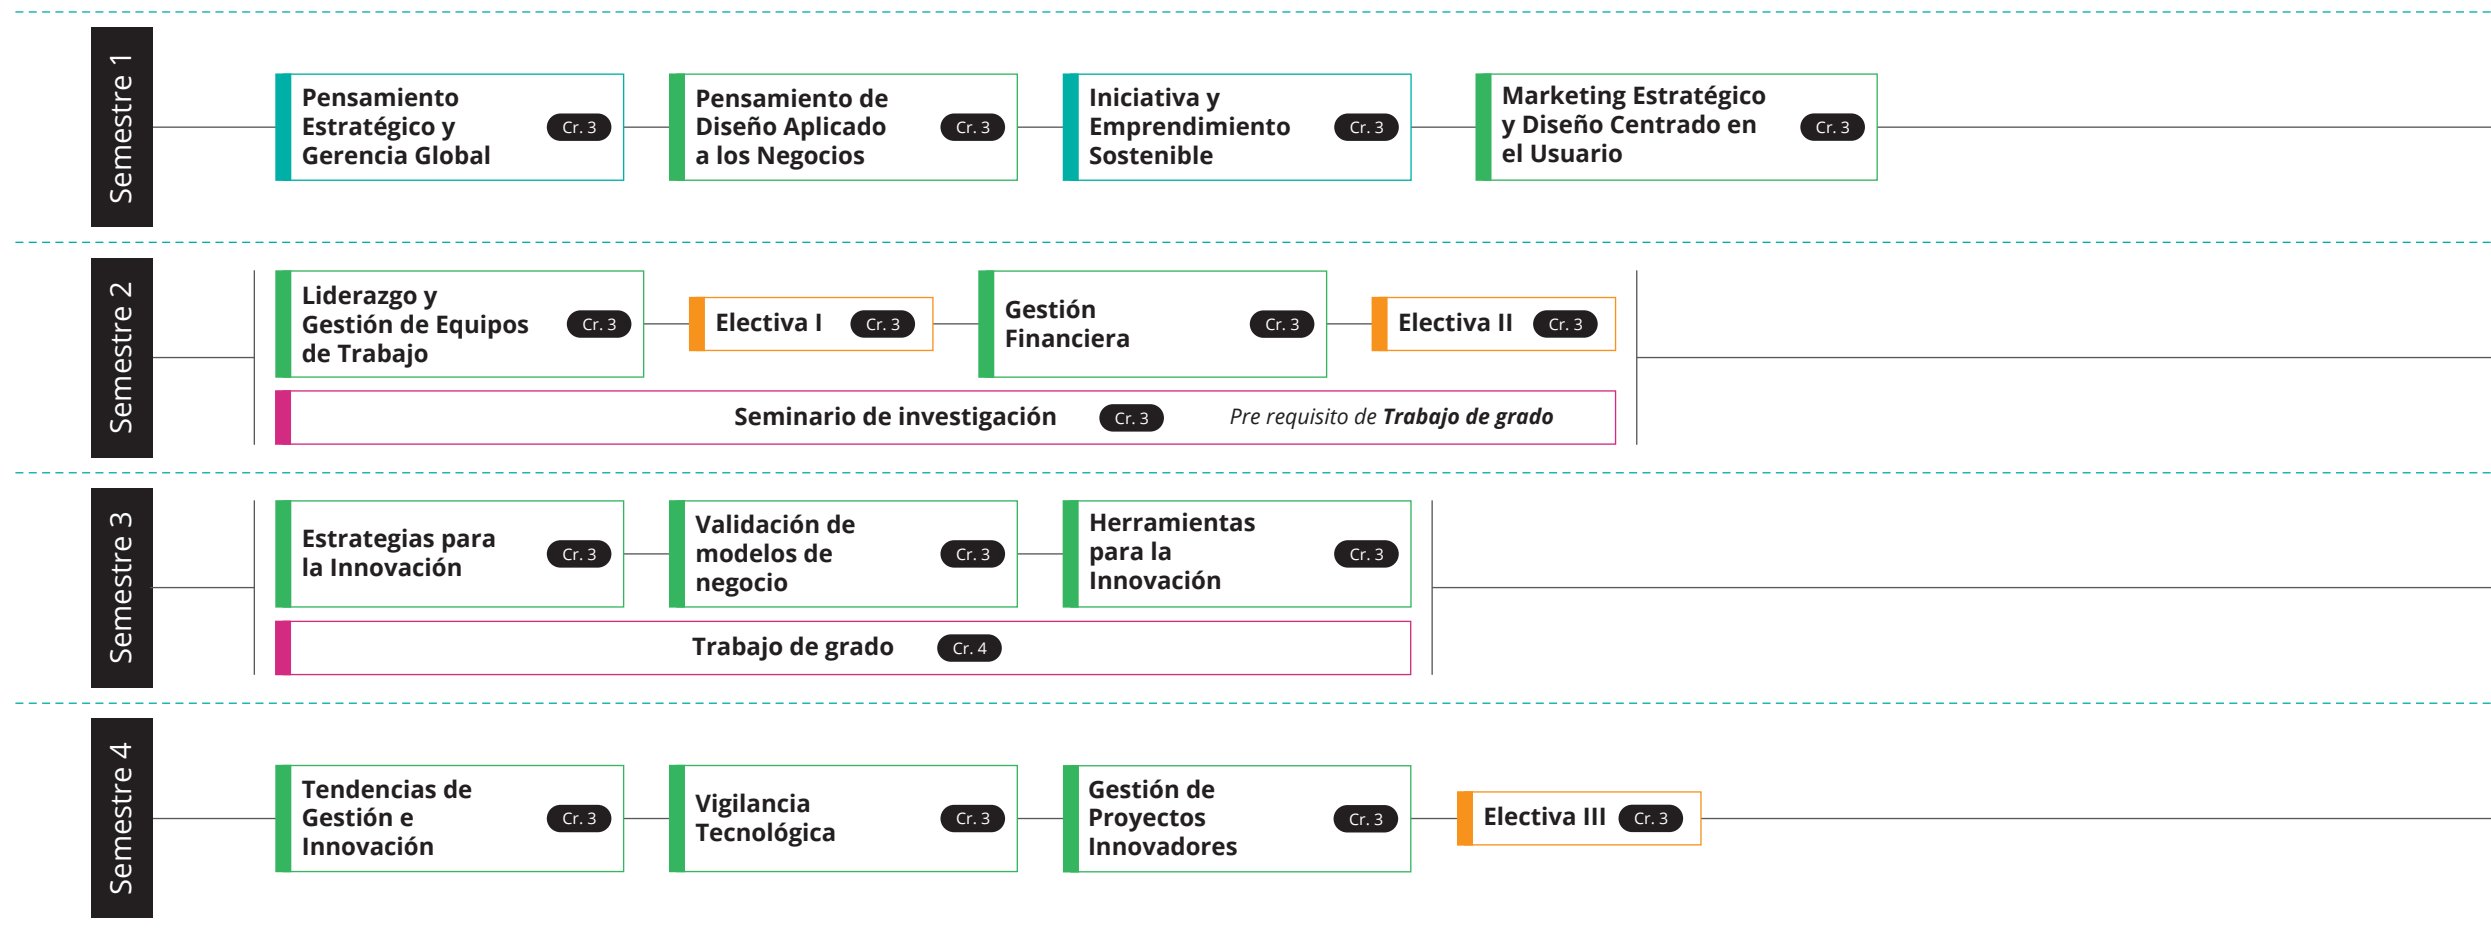

■ Unidades nucleares   
 ■ Unidades transversales   
 ■ Unidades electivas   
 ■ Unidades de requisitos de grado   
 ■ Créditos

Nota: La apertura de los programas está sujeta a un número mínimo de estudiantes. La Universidad Ean se reserva el derecho de suspender o aplazar el inicio de cualquiera de los programas, en función de la respuesta que obtenga de los interesados en la convocatoria. Igualmente, se reserva el derecho a realizar modificaciones en el plan de estudios, el enfoque metodológico y el claustro docente. Las actividades académicas del programa podrán incorporar materiales y lecturas en otros idiomas. Será responsabilidad del estudiante lograr la comprensión de los mismos.

Haz clic sobre la unidad de estudio que quieres conocer más a fondo

 Unidades transversales

 Unidades nucleares

 Unidades electivas

 Unidades de requisitos de grado