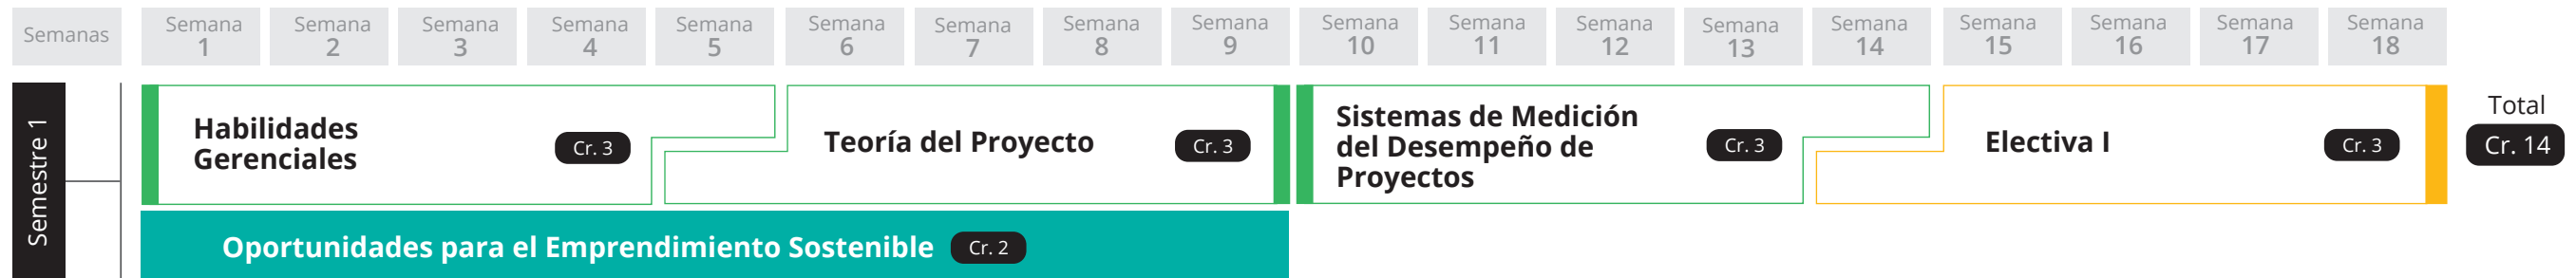

■ Unidades nucleares   
 ■ Unidades transversales   
 ■ Unidades electivas   
 ■ Unidades de requisitos de grado   
 ■ Créditos

Créditos totales **43**

Total semanas por semestre **18**

**Nota:**

- La apertura de los programas está sujeta a un número mínimo de estudiantes. La Universidad Ean se reserva el derecho de suspender o aplazar el inicio de cualquiera de los programas, en función de la respuesta que obtenga de los interesados en la convocatoria. Igualmente, se reserva el derecho a realizar modificaciones en el plan de estudios, el enfoque metodológico y el claustro docente. Las actividades académicas del programa podrán incorporar materiales y lecturas en otros idiomas. Será responsabilidad del estudiante lograr la comprensión de los mismos.
- El orden del plan de estudios puede variar según el momento en que se vincule el estudiante, quien incluso podrá diseñar su propio proceso formativo.

Haz clic sobre la unidad de estudio que quieres conocer más a fondo

 Unidades transversales

 Unidades nucleares

 Unidades electivas

 Unidades de requisitos de grado