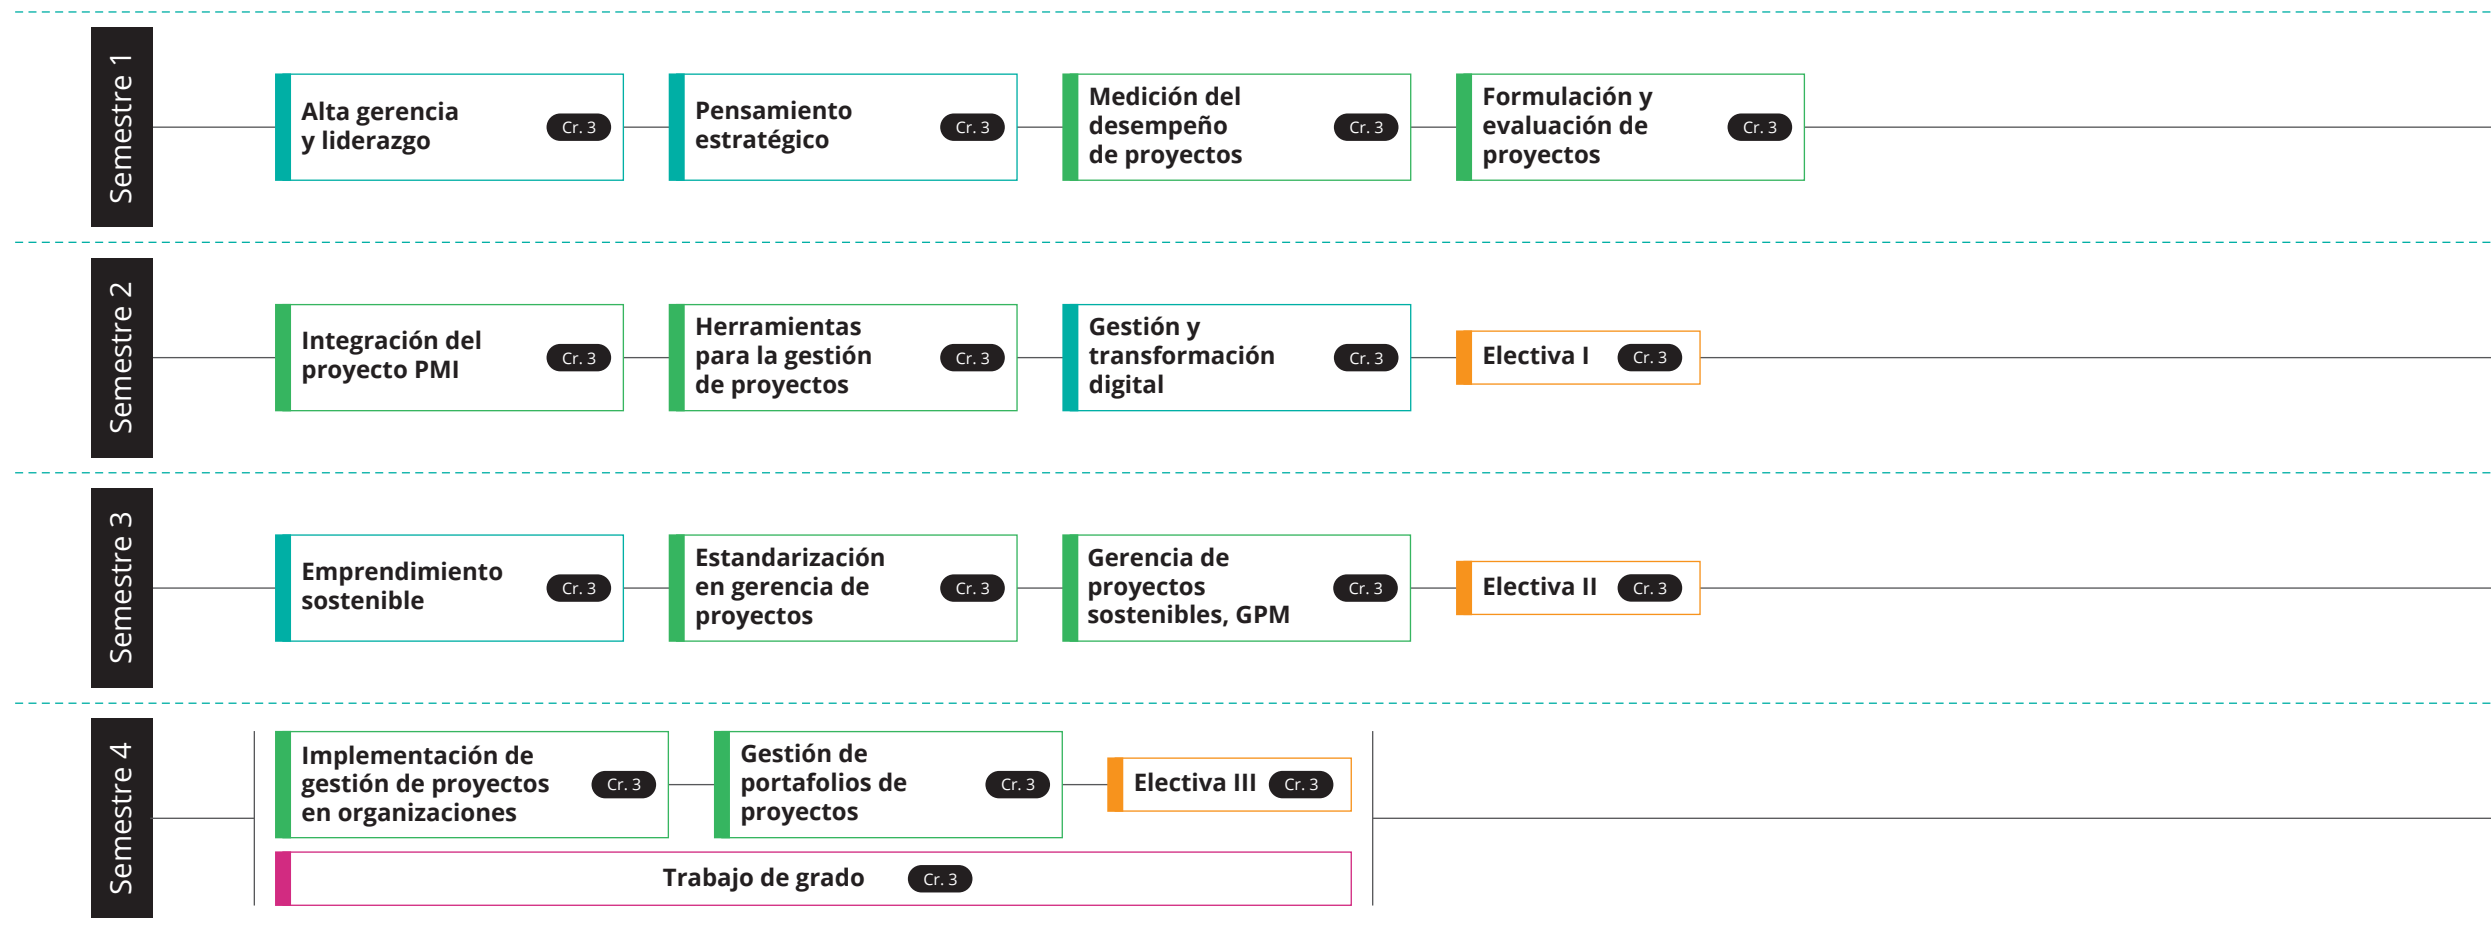

■ Unidades nucleares   
 ■ Unidades transversales   
 ■ Unidades electivas   
 ■ Unidades de requisitos de grado   
 ■ Créditos

Nota: La apertura de los programas está sujeta a un número mínimo de estudiantes. La Universidad Ean se reserva el derecho de suspender o aplazar el inicio de cualquiera de los programas, en función de la respuesta que obtenga de los interesados en la convocatoria. Igualmente, se reserva el derecho a realizar modificaciones en el plan de estudios, el enfoque metodológico y el claustro docente. Las actividades académicas del programa podrán incorporar materiales y lecturas en otros idiomas. Será responsabilidad del estudiante lograr la comprensión de los mismos.

Haz clic sobre la unidad de estudio que quieres conocer más a fondo

 Unidades transversales

 Unidades nucleares

 Unidades electivas

 Unidades de requisitos de grado