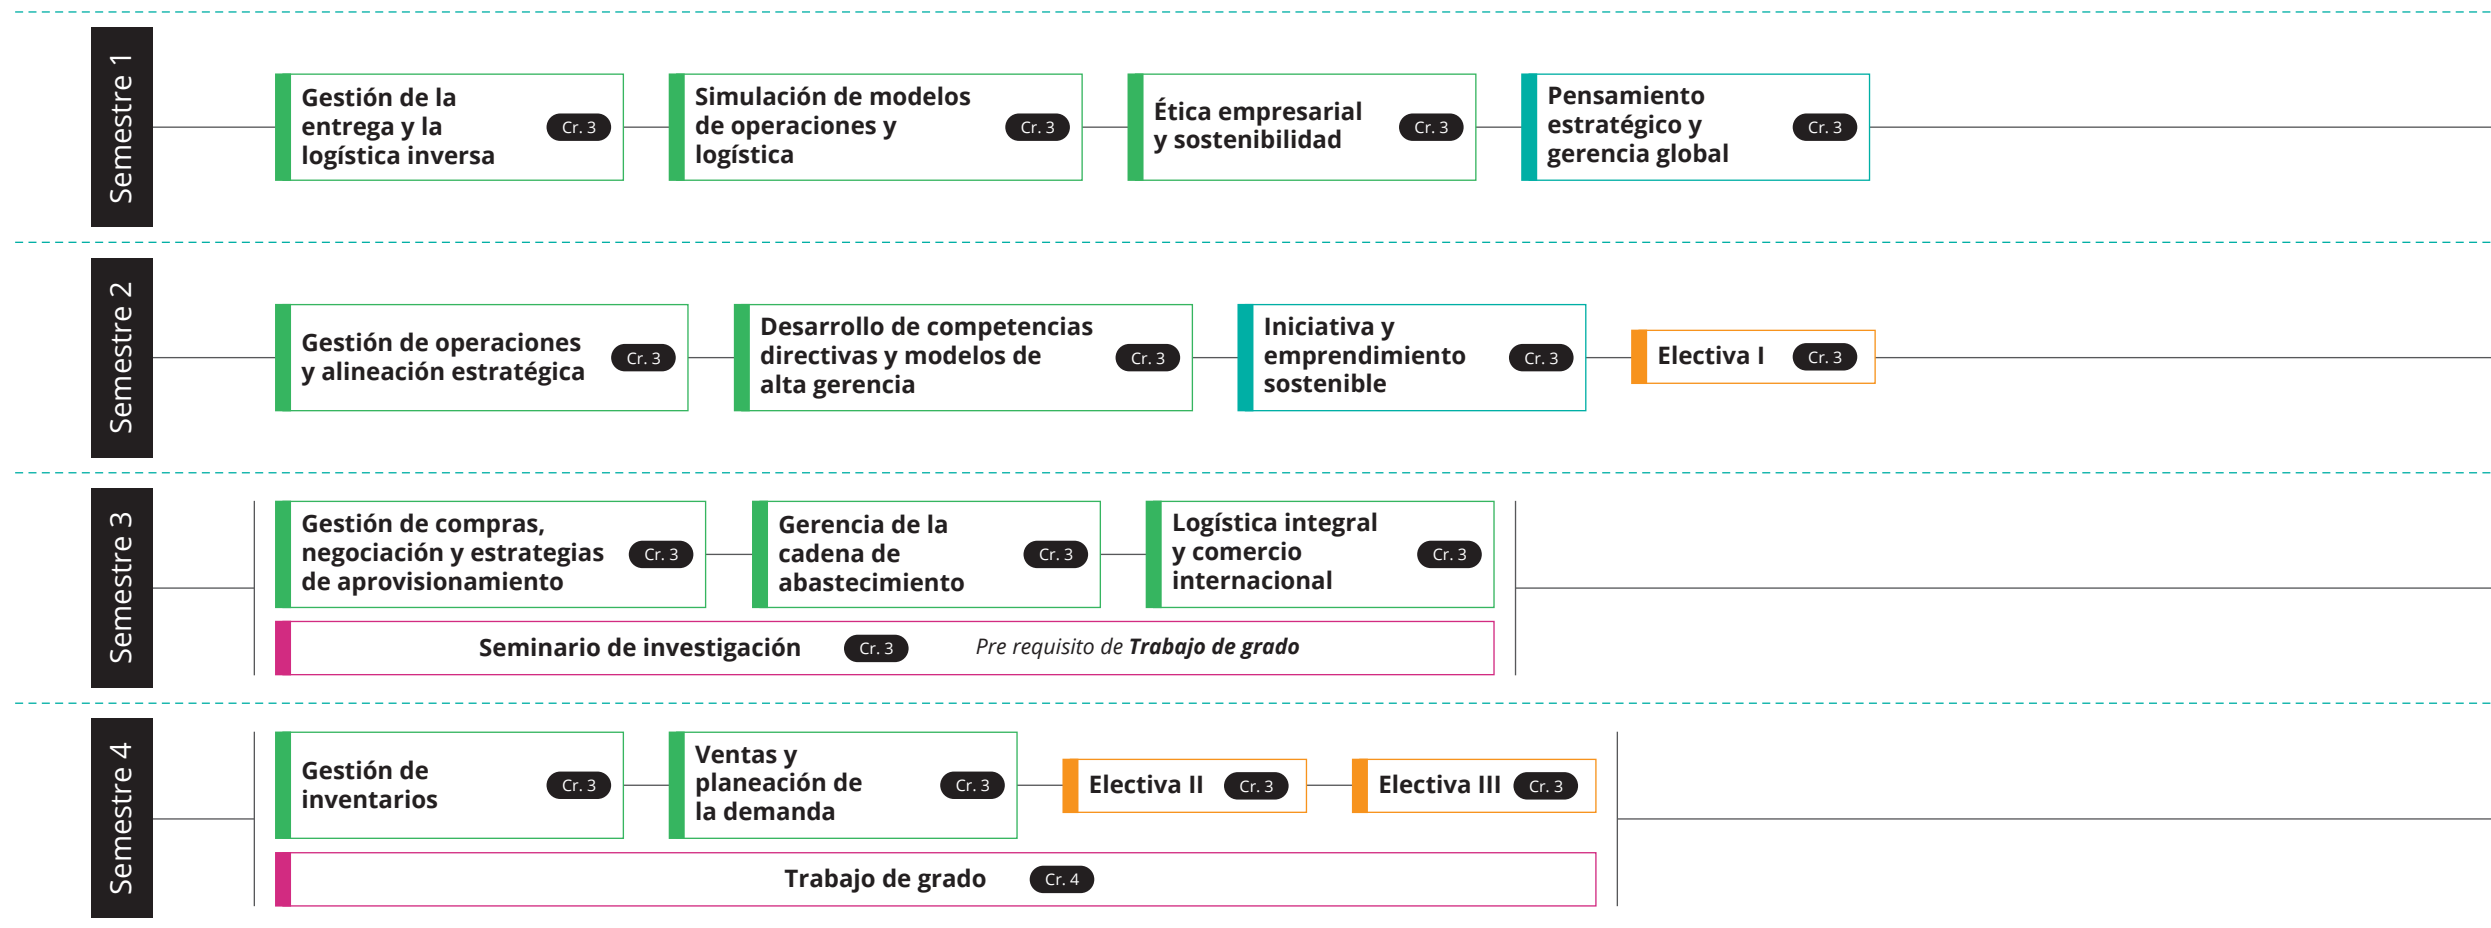

■ Unidades nucleares   
 ■ Unidades transversales   
 ■ Unidades electivas   
 ■ Unidades de requisitos de grado   
 ■ Créditos

Nota: La apertura de los programas está sujeta a un número mínimo de estudiantes. La Universidad Ean se reserva el derecho de suspender o aplazar el inicio de cualquiera de los programas, en función de la respuesta que obtenga de los interesados en la convocatoria. Igualmente, se reserva el derecho a realizar modificaciones en el plan de estudios, el enfoque metodológico y el claustro docente. Las actividades académicas del programa podrán incorporar materiales y lecturas en otros idiomas. Será responsabilidad del estudiante lograr la comprensión de los mismos.

Haz clic sobre la unidad de estudio que quieres conocer más a fondo

 Unidades transversales

 Unidades nucleares

 Unidades electivas

 Unidades de requisitos de grado