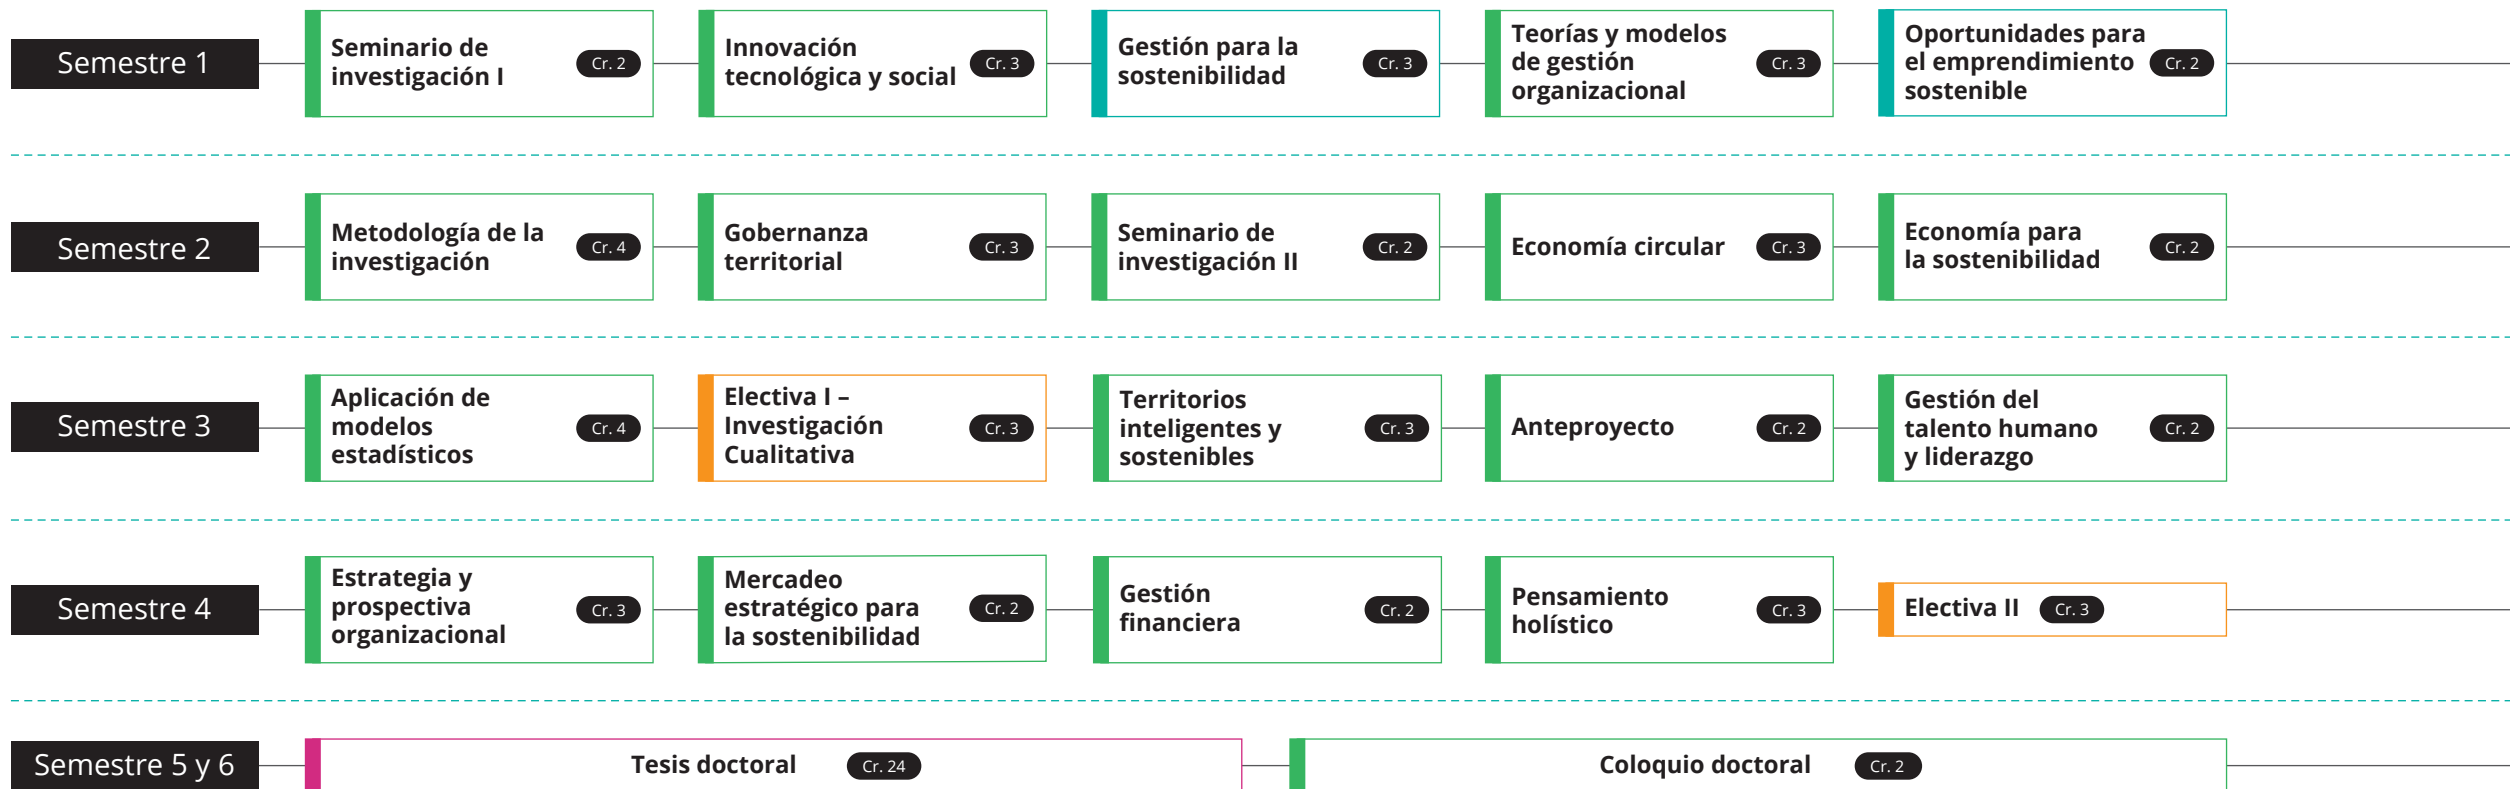

■ Unidades nucleares   
 ■ Unidades transversales   
 ■ Unidades electivas   
 ■ Unidades de requisitos de grado   
 ■ Créditos

Nota: La apertura de los programas está sujeta a un número mínimo de estudiantes. La Universidad Ean se reserva el derecho de suspender o aplazar el inicio de cualquiera de los programas, en función de la respuesta que obtenga de los interesados en la convocatoria. Igualmente, se reserva el derecho a realizar modificaciones en el plan de estudios, el enfoque metodológico y el claustro docente. Las actividades académicas del programa podrán incorporar materiales y lecturas en otros idiomas. Será responsabilidad del estudiante lograr la comprensión de los mismos.

Haz clic sobre la unidad de estudio que quieres conocer más a fondo

 Unidades transversales

 Unidades nucleares

 Unidades electivas

 Unidades de requisitos de grado